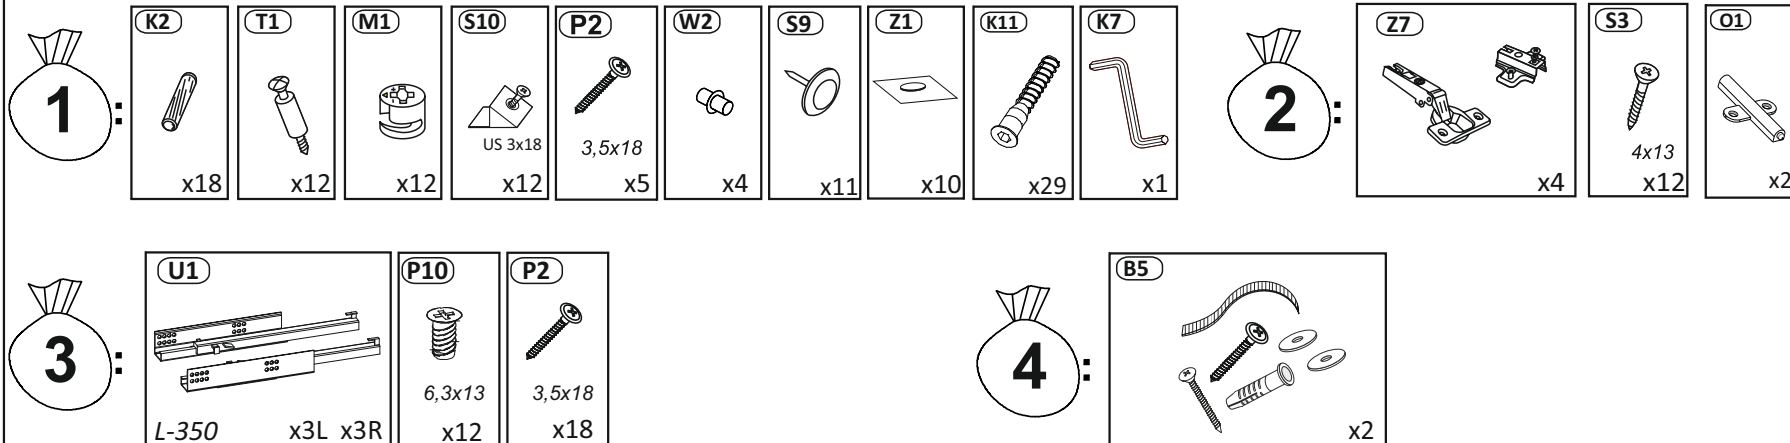

BOGART.

PL Instrukcja montażowa
D Montageanleitung
GB Assembly instructions
SK Návod na montáž
CZ Návod k montáži

D Sehr geehrter Kunde, sollte ein Teil fehlen oder beschädigt sein, kreuzen Sie bitte dieses deutlich auf der Montageanleitung an und schicken Sie zu uns ab.

GB Dear customer, Should there be any place missing or damaged, kindly mark this place clearly on the attached assembly instructions and return it to us.

PL Szanowny Kliencie, gdyby brakowało jakiejś części lub byłaby uszkodzona proszę to oznaczyć krzyżykiem na instrukcji montażowej przesać instrukcję razem z reklamacją.

SK Vážení zákazník, keby chýbala nejaká časť, alebo by bola poškodená, označte ju prosím krížikom na montážnom návode a zašlite návod spolu s reklamáciou

CZ Vážení zákazníku, kdyby chyběla nějaká část nebo byla poškozená, označte ji prosím křížkem na montážním návodu a zašlete návod spolu s reklamací.