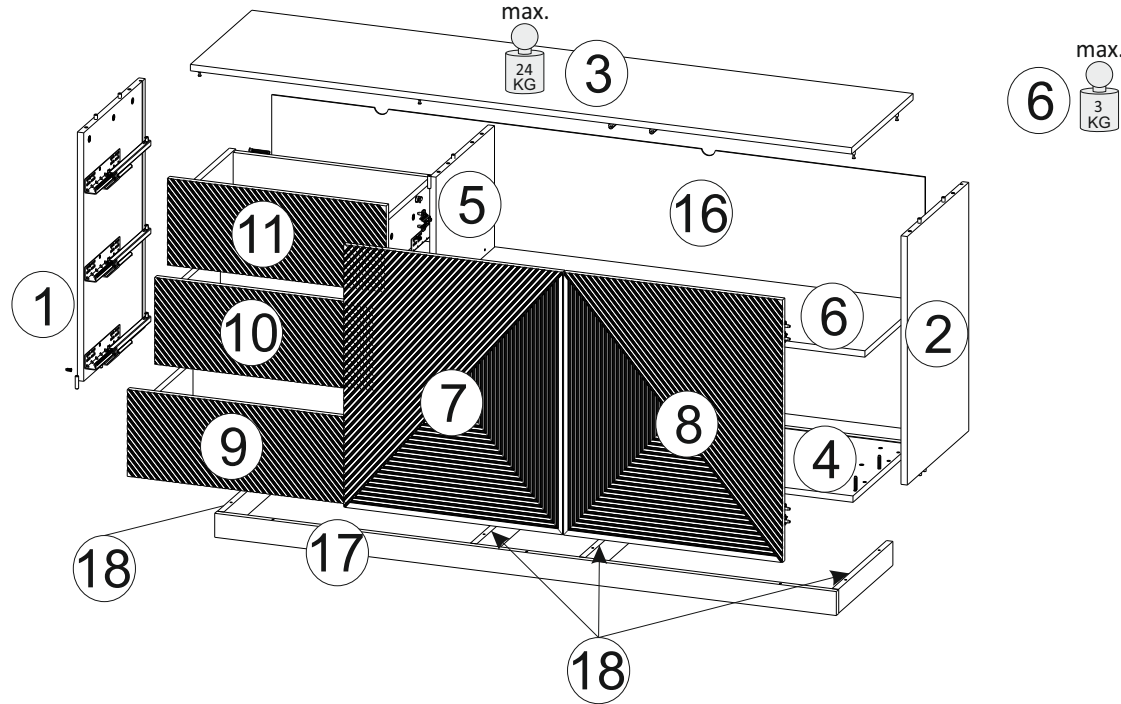

BOGART.

PL Instrukcja montażowa
D Montageanleitung
GB Assembly instructions
SK Návod na montáž
CZ Návod k montáži

D Sehr geehrter Kunde, sollte ein Teil fehlen oder beschädigt sein, kreuzen Sie bitte dieses deutlich auf der Montageanleitung an und schicken Sie zu uns ab.

GB Dear customer, Should there be any place missing or damaged, kindly mark this place clearly on the attached assembly instructions and return it to us.

PL Szanowny Kliencie, gdyby brakowało jakiejś części lub byłaby uszkodzona proszę to oznaczyć krzyżykiem na instrukcji montażowej przesać instrukcję razem z reklamacją.

SK Vážení zákazník, keby chýbala nejaká časť, alebo by bola poškodená, označte ju prosím krížikom na montážnom návode a zašlite návod spolu s reklamáciou

CZ Vážení zákazníku, kdyby chyběla nějaká část nebo byla poškozená, označte ji prosím křížkem na montážním návodu a zašlete návod spolu s reklamací.