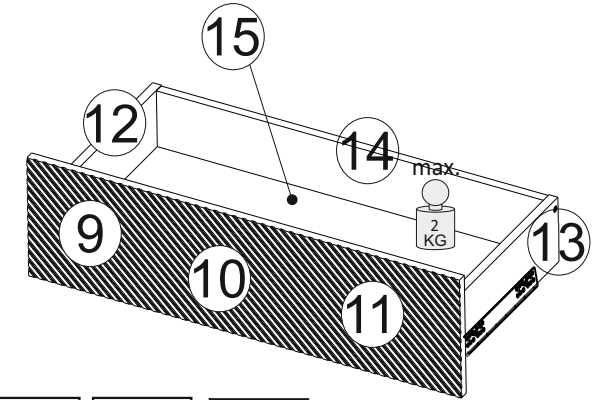

BOGART.

PL Instrukcja montażowa
D Montageanleitung
GB Assembly instructions
SK Návod na montáž
CZ Návod k montáži

D Sehr geehrter Kunde, sollte ein Teil fehlen oder beschädigt sein, kreuzen Sie bitte dieses deutlich auf der Montageanleitung an und schicken Sie zu uns ab.

GB Dear customer, Should there be any place missing or damaged, kindly mark this place clearly on the attached assembly instructions and return it to us.

PL Szanowny Kliencie, gdyby brakowało jakiejś części lub byłaby uszkodzona proszę to oznaczyć krzyżykiem na instrukcji montażowej przesać instrukcję razem z reklamacją.

SK Vážení zákazník, keby chýbala nejaká časť, alebo by bola poškodená, označte ju prosím krížikom na montážnom návode a zašlite návod spolu s reklamáciou

CZ Vážení zákazníku, kdyby chyběla nějaká část nebo byla poškozená, označte ji prosím křížkem na montážním návodu a zašlete návod spolu s reklamací.