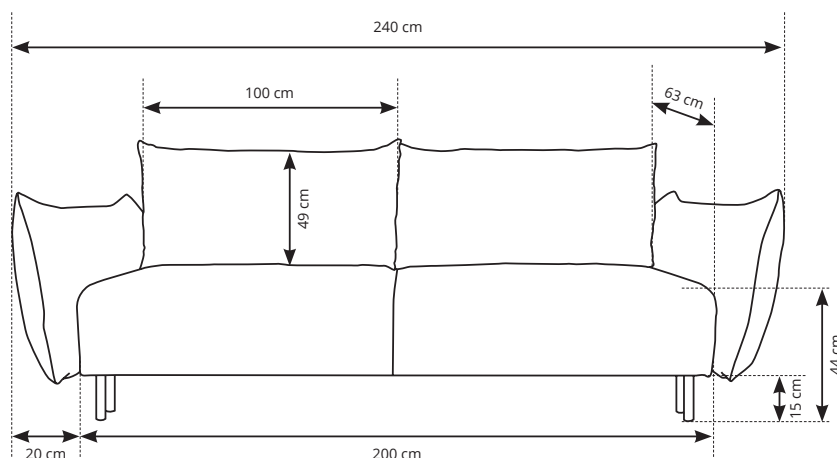

ADEL SOFA

LASKI
MEBLE

Tkanina na zdjęciu: **Over the Horizon 38**

WYMIARY

- szerokość - 240 cm
- wysokość - 90 cm
- głębokość - 108 cm

WYMIARY DODATKOWE

- powierzchnia spania - 145 x 200 cm
- wysokość siedziska - 44 cm
- głębokość siedziska - 63 cm
- wysokość podłokietnika - 70 cm

DANE OGÓLNE

- funkcja spania
- pojemnik na pościel
- automat wspomagający rozkładanie
- tapicerowane plecy
- stopki / nóżki - metal
- konstrukcja - drewno + płyta wiórowa + sklejka
- siedzisko - pianka PUR + sprężyna falista

DANE LOGISTYCZNE

- ilość paczek - 2
- produkt zmontowany - NIE
- instrukcja montażu - TAK
- stopki / nóżki zmontowane - NIE

- dane poszczególnych paczek:

nr paczki:	szerokość:	wysokość:	głębokość:	waga:	objętość:
1/2	86 cm	32 cm	205 cm	41,5 kg	0,56 m ³
2/2	61 cm	61 cm	205 cm	45 kg	0,76 m ³

razem objętość: 1,32 m³

RYSUNKI TECHNICZNE

INFORMACJE

Niniejsza karta nie jest ofertą w rozumieniu przepisów kodeksu cywilnego. Producent zastrzega sobie prawo do wykonywania zmian konstrukcyjnych oferowanych mebli, nie zmieniając ogólnego charakteru. Podane wymiary mogą ulec nieznacznej zmianie. Wszystkie podane wymiary są wymiarami zewnętrznymi i podane są w centymetrach. Elementy dekoracyjne użyte w celu prezentacji produktu nie stanowią jego integralnej części.