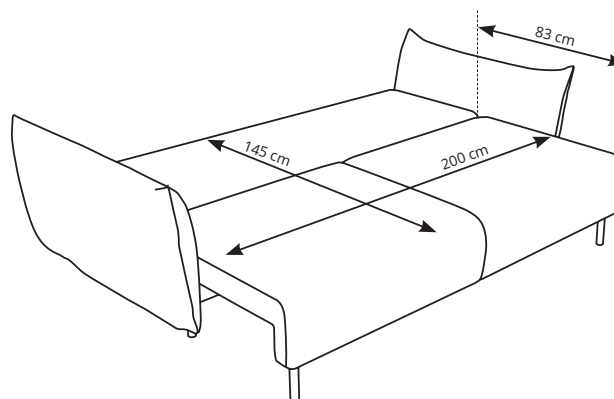

ADEL SOFA

LASKI
MEBLE

Tkanina na zdjęciu: **Over the Horizon 38**

WYMIARY

- szerokość - 240 cm
- wysokość - 90 cm
- głębokość - 108 cm

WYMIARY DODATKOWE

- powierzchnia spania - 145 x 200 cm
- wysokość siedziska - 44 cm
- głębokość siedziska - 63 cm
- wysokość podłokietnika - 70 cm

DANE OGÓLNE

- funkcja spania
- pojemnik na pościel
- automat wspomagający rozkładanie
- tapicerowane plecy
- stopki / nóżki - metal
- konstrukcja - drewno + płyta wiórowa + sklejka
- siedzisko - pianka PUR + sprężyna falista

DANE LOGISTYCZNE

- ilość paczek - 2
- produkt zmontowany - NIE
- instrukcja montażu - TAK
- stopki / nóżki zmontowane - NIE

- dane poszczególnych paczek:

nr paczki:	szerokość:	wysokość:	głębokość:	waga:	objętość:
1/2	86 cm	32 cm	205 cm	41,5 kg	0,56 m ³
2/2	61 cm	61 cm	205 cm	45 kg	0,76 m ³

razem objętość: 1,32 m³

RYSUNKI TECHNICZNE

INFORMACJE

Niniejsza karta nie jest ofertą w rozumieniu przepisów kodeksu cywilnego. Producent zastrzega sobie prawo do wykonywania zmian konstrukcyjnych oferowanych mebli, nie zmieniając ogólnego charakteru. Podane wymiary mogą ulec nieznacznej zmianie. Wszystkie podane wymiary są wymiarami zewnętrznymi i podane są w centymetrach. Elementy dekoracyjne użyte w celu prezentacji produktu nie stanowią jego integralnej części.