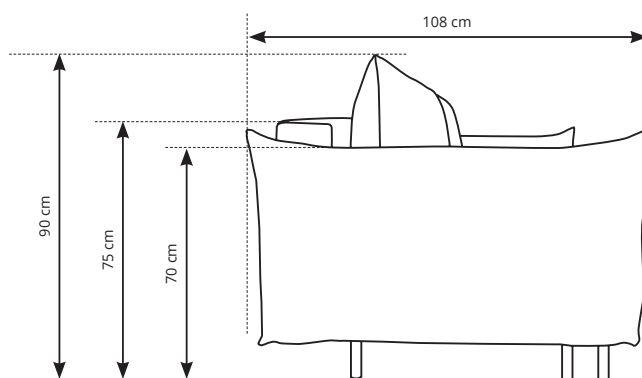

ADEL SOFA

LASKI
MEBLE

Tkanina na zdjęciu: **Over the Horizon 38**

WYMIARY

- szerokość - 240 cm
- wysokość - 90 cm
- głębokość - 108 cm

WYMIARY DODATKOWE

- powierzchnia spania - 145 x 200 cm
- wysokość siedziska - 44 cm
- głębokość siedziska - 63 cm
- wysokość podłokietnika - 70 cm

DANE LOGISTYCZNE

- ilość paczek - 2
- produkt zmontowany - NIE
- instrukcja montażu - TAK
- stopki / nóżki zmontowane - NIE

- dane poszczególnych paczek:

nr paczki:	szerokość:	wysokość:	głębokość:	waga:	objętość:
1/2	86 cm	32 cm	205 cm	41,5 kg	0,56 m ³
2/2	61 cm	61 cm	205 cm	45 kg	0,76 m ³

razem objętość: 1,32 m³

RYSUNKI TECHNICZNE

INFORMACJE

Niniejsza karta nie jest ofertą w rozumieniu przepisów kodeksu cywilnego. Producent zastrzega sobie prawo do wykonywania zmian konstrukcyjnych oferowanych mebli, nie zmieniając ogólnego charakteru. Podane wymiary mogą ulec nieznacznej zmianie. Wszystkie podane wymiary są wymiarami zewnętrznymi i podane są w centymetrach. Elementy dekoracyjne użyte w celu prezentacji produktu nie stanowią jego integralnej części.