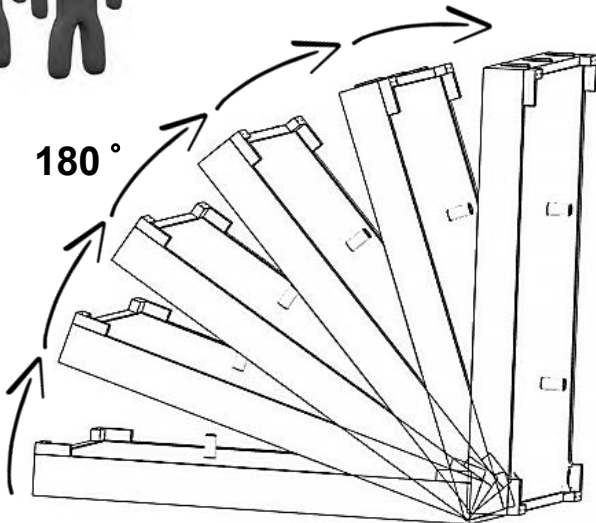

REVE 120/140

10112023

1

2

180°

3

1/2