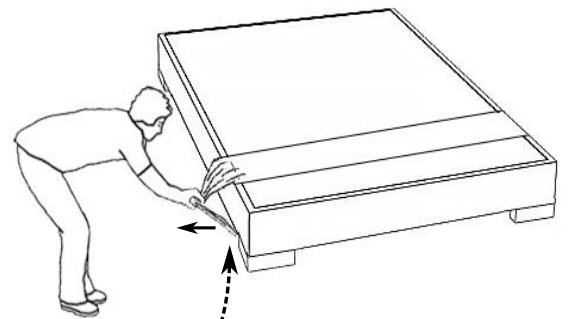

REVE 120/140

10112023

1

2

180°

3

1/2