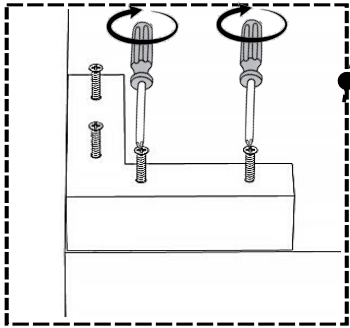

REVE 120/140

10112023

1

2

180°

3

1/2