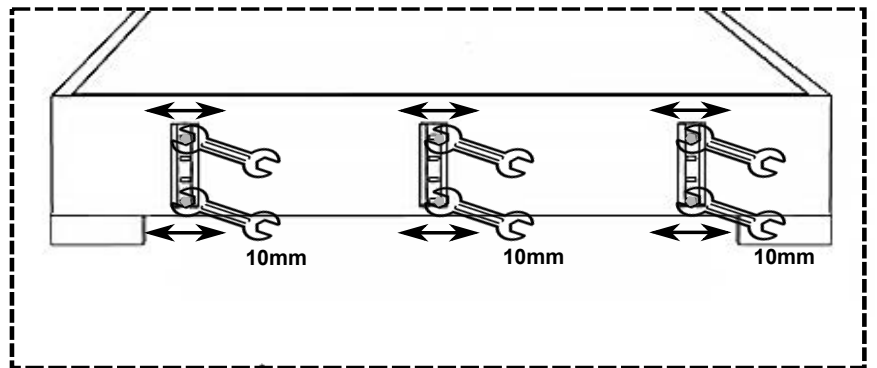

REVE 120/140

10112023

1

2

180°

3

1/2

Wersja materaca - DUO

Dwa materace w jednym pokrowcu, z możliwością obrócenia każdego niezależnie o 180 stopni wewnątrz pokrowca i dostosowania stopnia twardości - rozwiązanie idealne dla par o zróżnicowanych preferencjach co do twardości powierzchni spania oraz odmiennej budowie ciała. Jedna strona każdego z materacy jest miękka druga twardsza dzięki zastosowaniu maty kokosowej.

Szt w LKW 80 m3			40			liczba paczek			6			logistyka		
Konstrukcja i tapicerka														
stabilna konstrukcja						Poduchy			Wielkość w cm					
tapicerka	siedzisko													
	oparcie													
Duże poduchy(wypełnienie)														
Siedzisko														
Opis						Nr.artykułu			EAN-Code					
Stabilna, wysokiej jakości konstrukcja drewniana, nóżki z tworzywa sztucznego														
Dwa materace o dwu stopniach twardości, z matą kokosową, 27 cm														
Nogi plastikowe 160x160x60 mm, czarny mat														
Jeden pojemnik, otwieranie od czoła														
Siedzisko ramowe														
Wymiary po montażu (L/W/H)			213x165x114			Tkanina			AMON 21, 17, 06, 07, 10, 13, 16, 27					
Wysokość/ głębokość siedziska (cm)			59			Artykuł zmontowany								
Powierzchnia spania (cm)			140x200			Instrukcja montażu						TAK		
Waga/miara w paczkach						Waga/miara w NETTO								
Nr.	L. (cm)	W. (cm)	H. (cm)	Kubatura	Waga	Nr.	L. (cm)	W. (cm)	H. (cm)	Kubatura	Waga			
1.Box	204	144	27	0,793	32,00	1.Box	203	143	26	0,755	30,50			
2.Wezglowie	167	11	115	0,211	19,00	2.Wezglowie	165	10	114	0,188	17,00			
3.Wkład materaca	201	71	28	0,400	22,00	3.Wkład materaca	200	70	27	0,378	23,00			
4.Wkład materaca	201	71	28	0,400	22,00	4.Wkład materaca	200	70	27	0,378	23,00			
5. Akcesoria	30	30	7	0,006	1,00	5. Akcesoria	30	30	7	0,006	1,00			
6.Pokrowiec na materac	62	50	28	0,087	4,50	6.Pokrowiec na materac	62	50	28	0,087	4,50			
Razem				1,897	101	Razem				1,792	99			