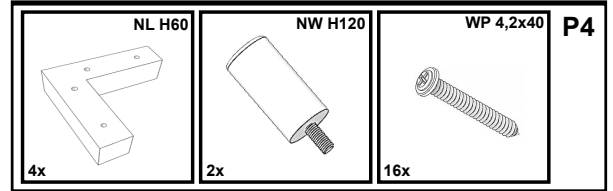

REVE 120/140

10112023

1

2

180°

3

1/2

Wersja materaca - DUO

Dwa materace w jednym pokrowcu, z możliwością obrócenia każdego niezależnie o 180 stopni wewnątrz pokrowca i dostosowania stopnia twardości - rozwiązanie idealne dla par o zróżnicowanych preferencjach co do twardości powierzchni spania oraz odmiennej budowie ciała. Jedna strona każdego z materacy jest miękka druga twardsza dzięki zastosowaniu maty kokosowej.

Szt w LKW 80 m3			40			liczba paczek			6			logistyka		
Konstrukcja i tapicerka														
stabilna konstrukcja						Poduchy			Wielkość w cm					
tapicerka	siedzisko													
	oparcie													
Duże poduchy(wypełnienie)														
Siedzisko														
Opis						Nr.artykułu			EAN-Code					
Stabilna, wysokiej jakości konstrukcja drewniana, nóżki z tworzywa sztucznego														
Dwa materace o dwu stopniach twardości, z matą kokosową, 27 cm														
Nogi plastikowe 160x160x60 mm, czarny mat														
Jeden pojemnik, otwieranie od czoła														
Siedzisko ramowe														
Wymiary po montażu (L/W/H)			213x165x114			Tkanina			AMON 21, 17, 06, 07, 10, 13, 16, 27					
Wysokość/ głębokość siedziska (cm)			59			Artykuł zmontowany								
Powierzchnia spania (cm)			140x200			Instrukcja montażu						TAK		
Waga/miara w paczkach						Waga/miara w NETTO								
Nr.	L. (cm)	W. (cm)	H. (cm)	Kubatura	Waga	Nr.	L. (cm)	W. (cm)	H. (cm)	Kubatura	Waga			
1.Box	204	144	27	0,793	32,00	1.Box	203	143	26	0,755	30,50			
2.Wezglowie	167	11	115	0,211	19,00	2.Wezglowie	165	10	114	0,188	17,00			
3.Wkład materaca	201	71	28	0,400	22,00	3.Wkład materaca	200	70	27	0,378	23,00			
4.Wkład materaca	201	71	28	0,400	22,00	4.Wkład materaca	200	70	27	0,378	23,00			
5. Akcesoria	30	30	7	0,006	1,00	5. Akcesoria	30	30	7	0,006	1,00			
6.Pokrowiec na materac	62	50	28	0,087	4,50	6.Pokrowiec na materac	62	50	28	0,087	4,50			
Razem				1,897	101	Razem				1,792	99			