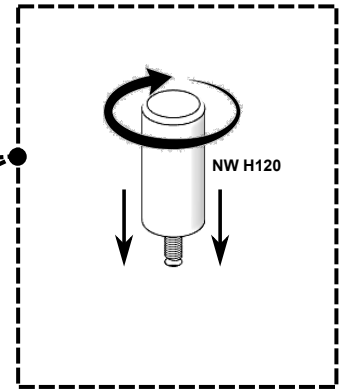

REVE 120/140

10112023

1

2

180°

3

1/2

Wersja materaca - DUO

Dwa materace w jednym pokrowcu, z możliwością obrócenia każdego niezależnie o 180 stopni wewnątrz pokrowca i dostosowania stopnia twardości - rozwiązanie idealne dla par o zróżnicowanych preferencjach co do twardości powierzchni spania oraz odmiennej budowie ciała. Jedna strona każdego z materacy jest miękka druga twardsza dzięki zastosowaniu maty kokosowej.

Szt w LKW 80 m3			40			liczba paczek			6			logistyka		
Konstrukcja i tapicerka														
stabilna konstrukcja						Poduchy			Wielkość w cm					
tapicerka	siedzisko													
	oparcie													
Duże poduchy(wypełnienie)														
Siedzisko														
Opis						Nr.artykułu			EAN-Code					
Stabilna, wysokiej jakości konstrukcja drewniana, nóżki z tworzywa sztucznego														
Dwa materace o dwu stopniach twardości, z matą kokosową, 27 cm														
Nogi plastikowe 160x160x60 mm, czarny mat														
Jeden pojemnik, otwieranie od czoła														
Siedzisko ramowe														
Wymiary po montażu (L/W/H)			213x165x114			Tkanina			AMON 21, 17, 06, 07, 10, 13, 16, 27					
Wysokość/ głębokość siedziska (cm)			59			Artykuł zmontowany								
Powierzchnia spania (cm)			140x200			Instrukcja montażu						TAK		
Waga/miara w paczkach						Waga/miara w NETTO								
Nr.	L. (cm)	W. (cm)	H. (cm)	Kubatura	Waga	Nr.	L. (cm)	W. (cm)	H. (cm)	Kubatura	Waga			
1.Box	204	144	27	0,793	32,00	1.Box	203	143	26	0,755	30,50			
2.Wezglowie	167	11	115	0,211	19,00	2.Wezglowie	165	10	114	0,188	17,00			
3.Wkład materaca	201	71	28	0,400	22,00	3.Wkład materaca	200	70	27	0,378	23,00			
4.Wkład materaca	201	71	28	0,400	22,00	4.Wkład materaca	200	70	27	0,378	23,00			
5. Akcesoria	30	30	7	0,006	1,00	5. Akcesoria	30	30	7	0,006	1,00			
6.Pokrowiec na materac	62	50	28	0,087	4,50	6.Pokrowiec na materac	62	50	28	0,087	4,50			
Razem				1,897	101	Razem				1,792	99			