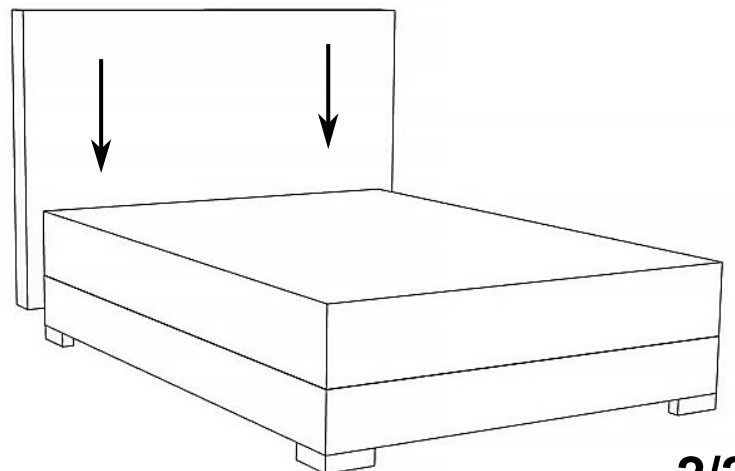

REVE 120/140

10112023

1

2

180°

3

1/2

Wersja materaca - DUO

Dwa materace w jednym pokrowcu, z możliwością obrócenia każdego niezależnie o 180 stopni wewnątrz pokrowca i dostosowania stopnia twardości - rozwiązanie idealne dla par o zróżnicowanych preferencjach co do twardości powierzchni spania oraz odmiennej budowie ciała. Jedna strona każdego z materacy jest miękka druga twardsza dzięki zastosowaniu maty kokosowej.

Pokrowiec na materace w dolnej warstwie posiada wszyty antyślup co zapobiega przesuwaniu materaca. W górnej warstwie zastosowano tkaninę Fresche® (certyfikat OEKO-TEX 100), która zwalcza bakterie i hamuje rozwój grzybów i roztoczy kurzu domowego.