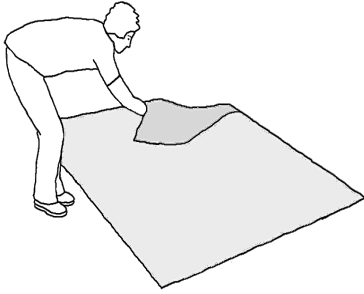

REVE 120/140

10112023

1

2

180°

3

1/2