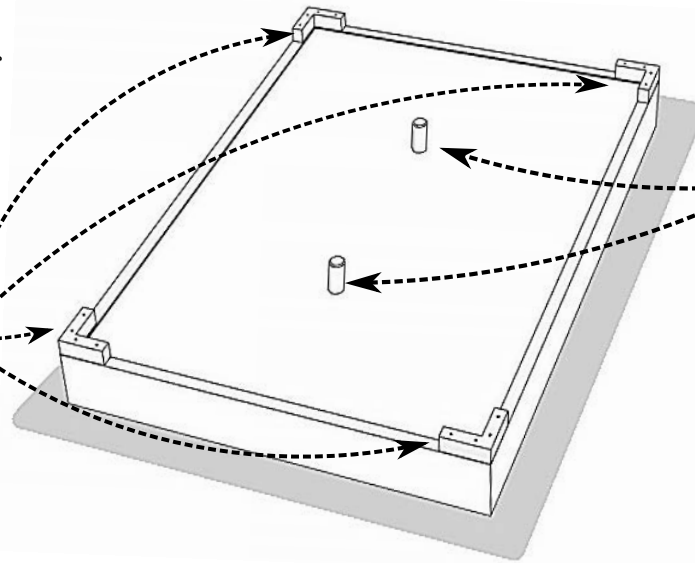

REVE 120/140

10112023

1

2

180°

3

1/2