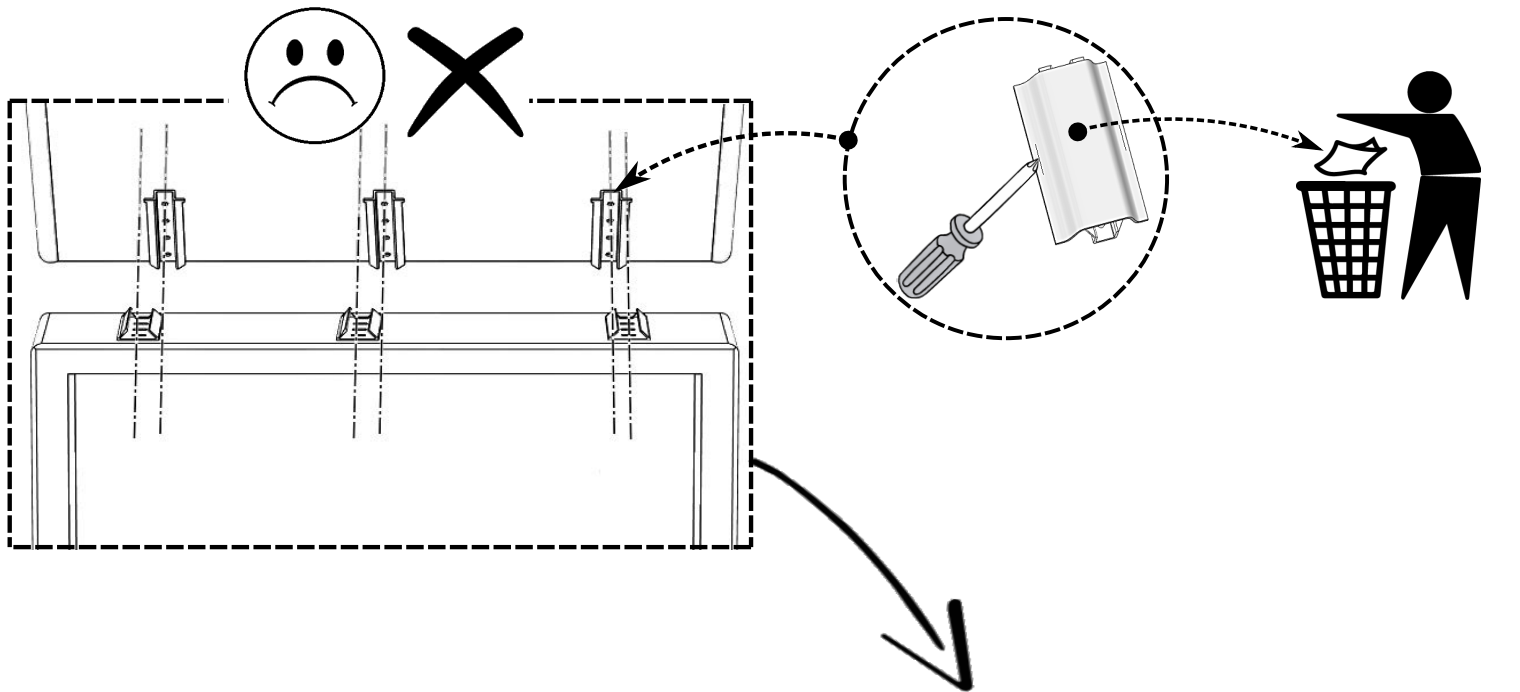

REVE 120/140

10112023

1

2

180°

3

1/2

Wersja materaca - DUO

Dwa materace w jednym pokrowcu, z możliwością obrócenia każdego niezależnie o 180 stopni wewnątrz pokrowca i dostosowania stopnia twardości - rozwiązanie idealne dla par o zróżnicowanych preferencjach co do twardości powierzchni spania oraz odmiennej budowie ciała. Jedna strona każdego z materacy jest miękka druga twardsza dzięki zastosowaniu maty kokosowej.

Pokrowiec na materace w dolnej warstwie posiada wszyty antyślup co zapobiega przesuwaniu materaca. W górnej warstwie zastosowano tkaninę Fresche® (certyfikat OEKO-TEX 100), która zwalcza bakterie i hamuje rozwój grzybów i roztoczy kurzu domowego.