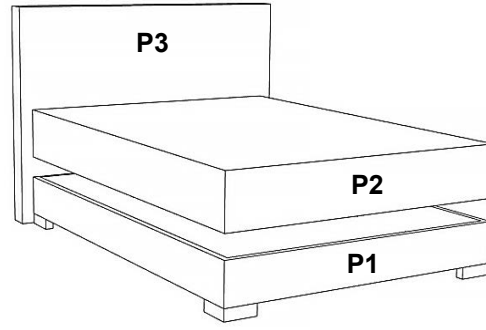

REVE 120/140

10112023