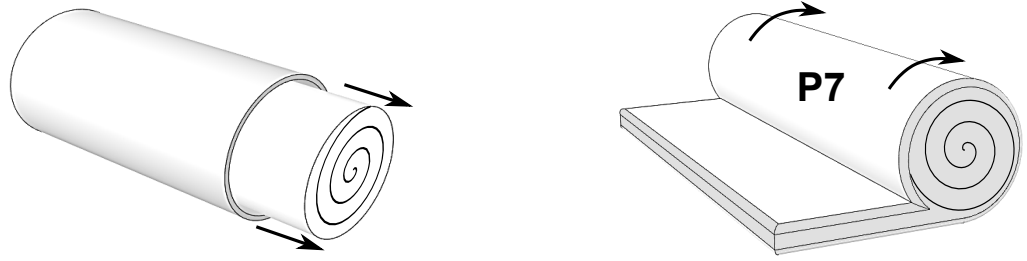

1

2

3

**4****5****6**

7

8

9

10

### Wersja materaca

Dwa materace w jednym pokrowcu, z możliwością obrócenia każdego niezależnie o 180 stopni wewnątrz pokrowca i dostosowania stopnia twardości - rozwiązanie idealne dla par o zróżnicowanych preferencjach co do twardości powierzchni spania oraz odmiennej budowie ciała. Jedna strona każdego z materacy jest miękka druga twardsza dzięki zastosowaniu maty kokosowej. Pokrowiec na materac uszyty w sposób umożliwiający swobodne otwieranie pojemników na pościel.

Pokrowiec na materace w dolnej warstwie posiada uszyty antyślup co zapobiega przesuwaniu materaca. W górnej warstwie zastosowano tkaninę Fresche® (certyfikat OEKO-TEX 100), która zwalcza bakterie i hamuje rozwój grzybów i roztoczy kurzu domowego.