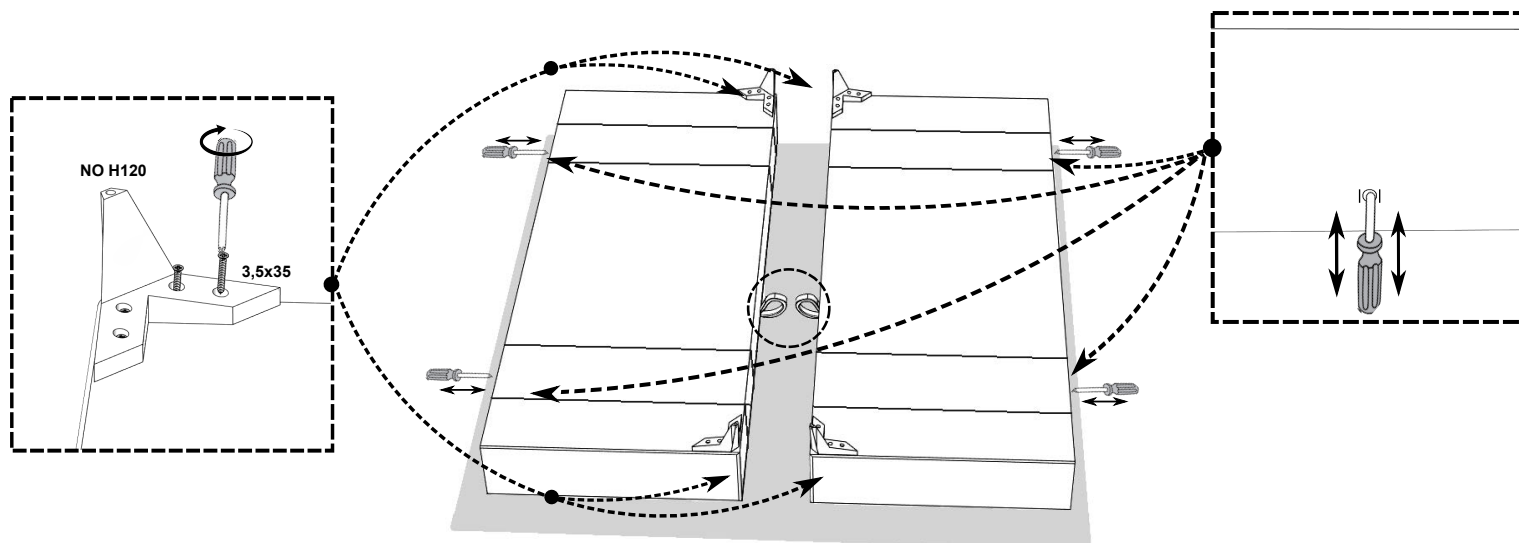

1

2

3

**4****5****6**

7

8

9

10

### Wersja materaca

Dwa materace w jednym pokrowcu, z możliwością obrócenia każdego niezależnie o 180 stopni wewnątrz pokrowca i dostosowania stopnia twardości - rozwiązanie idealne dla par o zróżnicowanych preferencjach co do twardości powierzchni spania oraz odmiennej budowie ciała. Jedna strona każdego z materacy jest miękka druga twardsza dzięki zastosowaniu maty kokosowej. Pokrowiec na materac uszyty w sposób umożliwiający swobodne otwieranie pojemników na pościel.