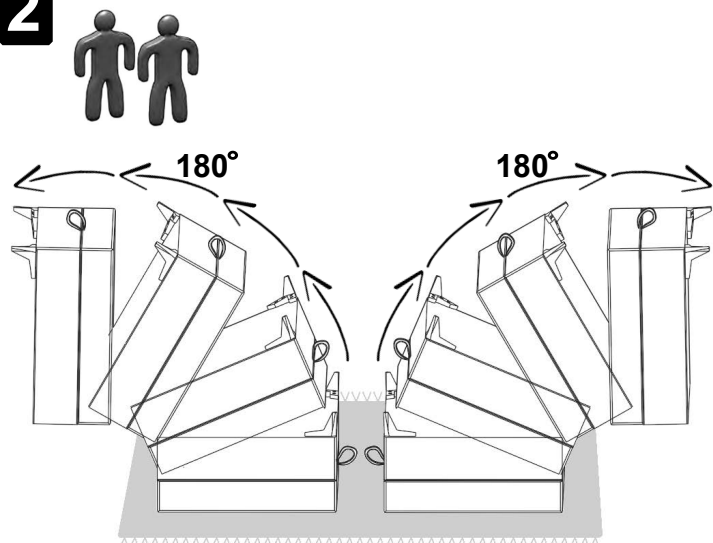

1

2

3

**4****5****6**

7

8

9

10

### Wersja materaca

Dwa materace w jednym pokrowcu, z możliwością obrócenia każdego niezależnie o 180 stopni wewnątrz pokrowca i dostosowania stopnia twardości - rozwiązanie idealne dla par o zróżnicowanych preferencjach co do twardości powierzchni spania oraz odmiennej budowie ciała. Jedna strona każdego z materacy jest miękka druga twardsza dzięki zastosowaniu maty kokosowej. Pokrowiec na materac uszyty w sposób umożliwiający swobodne otwieranie pojemników na pościel.