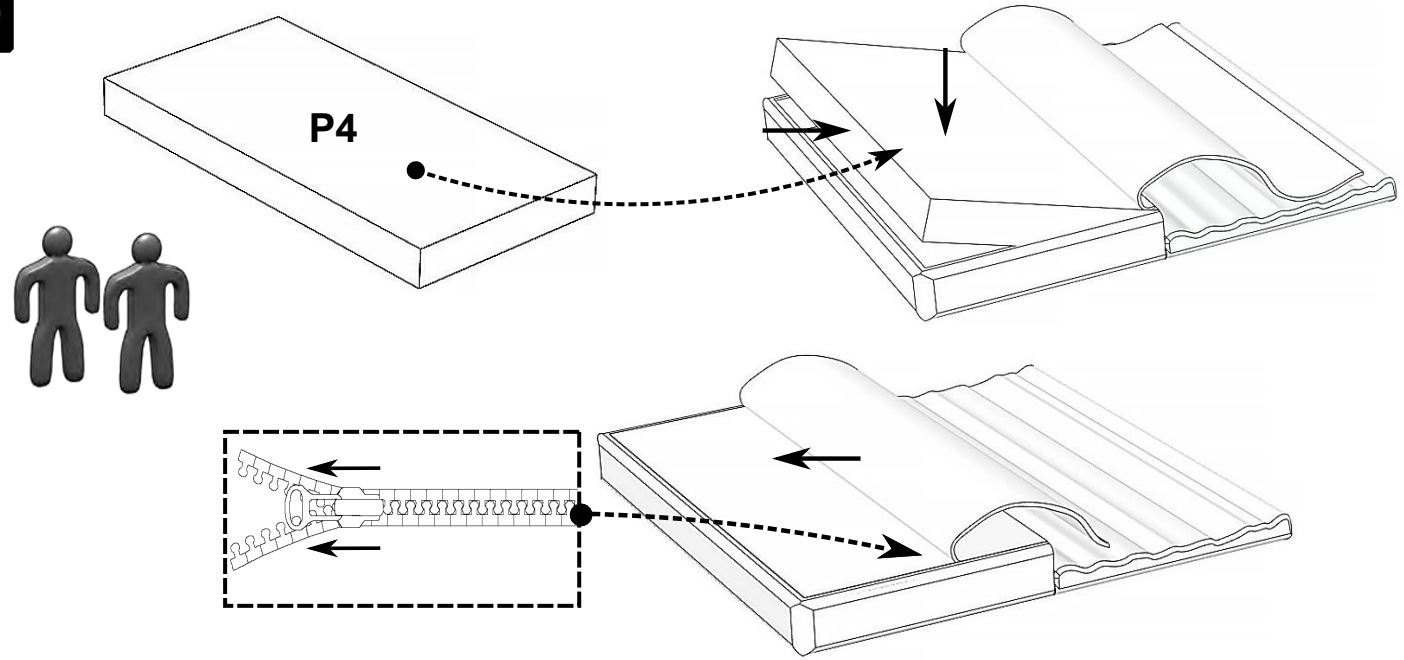

1

2

3

**4****5****6**

7

8

9

10

### Wersja materaca

Dwa materace w jednym pokrowcu, z możliwością obrócenia każdego niezależnie o 180 stopni wewnątrz pokrowca i dostosowania stopnia twardości - rozwiązanie idealne dla par o zróżnicowanych preferencjach co do twardości powierzchni spania oraz odmiennej budowie ciała. Jedna strona każdego z materacy jest miękka druga twardsza dzięki zastosowaniu maty kokosowej. Pokrowiec na materac uszyty w sposób umożliwiający swobodne otwieranie pojemników na pościel.

Pokrowiec na materace w dolnej warstwie posiada uszyty antyślup co zapobiega przesuwaniu materaca. W górnej warstwie zastosowano tkaninę Fresche® (certyfikat OEKO-TEX 100), która zwalcza bakterie i hamuje rozwój grzybów i roztoczy kurzu domowego.