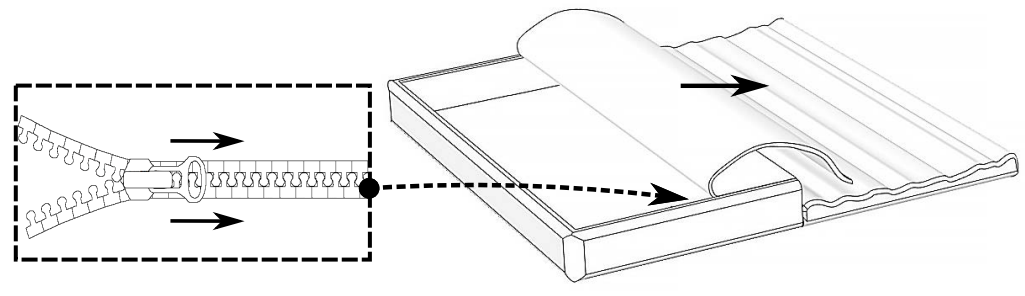

1

2

3

**4****5****6**

7

8

9

10

### Wersja materaca

Dwa materace w jednym pokrowcu, z możliwością obrócenia każdego niezależnie o 180 stopni wewnątrz pokrowca i dostosowania stopnia twardości - rozwiązanie idealne dla par o zróżnicowanych preferencjach co do twardości powierzchni spania oraz odmiennej budowie ciała. Jedna strona każdego z materacy jest miękka druga twardsza dzięki zastosowaniu maty kokosowej. Pokrowiec na materac uszyty w sposób umożliwiający swobodne otwieranie pojemników na pościel.