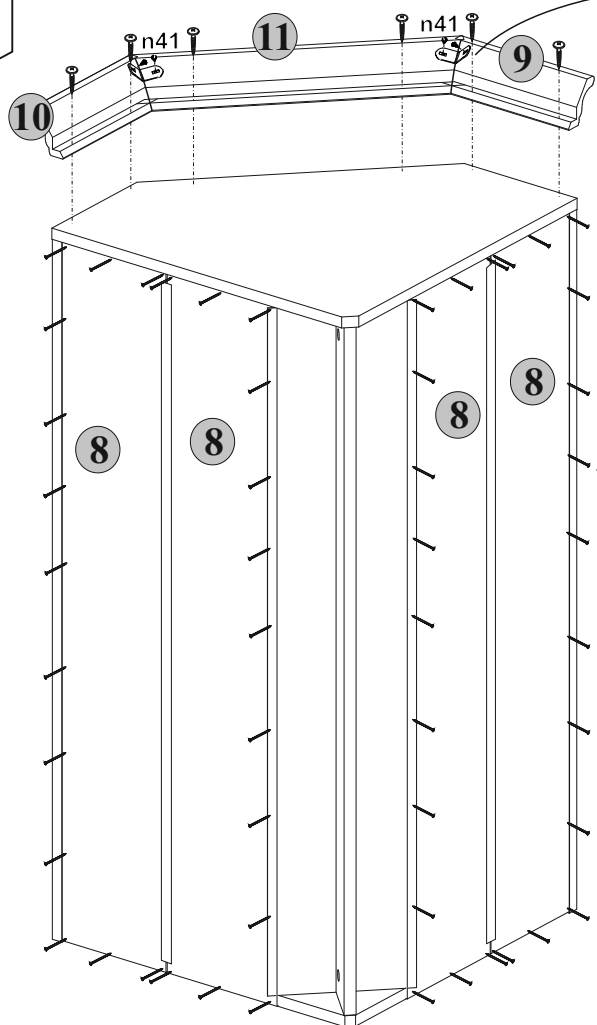

“Iris/Ipic”

Angle support
WITRYNA NAROŻNA 1W
Надставка кутова

number	Measurements	Pcs.
1	1013x170	1
2	1013x170	1
3	996x199	1
4	996x76	1
5	496x496	1
6	476x476	1
7	475x475	2
8	1020x182	4
9	218x	1
10	218x	1
11	446x	1
12	1006x440	1
13	993x	2

L/P

6x φ3.5x25 mm p8	2x 7x50 e1				1x n14
12x φ5x17 mm d1	10x φ3.5x13 mm p1	2x s1	2x n41	50x l1	2x b3
4x φ3.5x9,5 mm p46	2x n5	1x c65	1x φ4x25 mm j8	4x φ6.3x13 mm e2	2x a10
1x z1	10x φ8x30 mm f1	10x φ15 #16 r1	10x r16	10x s2	

2

2

3

4

3

4

d1
x12

5