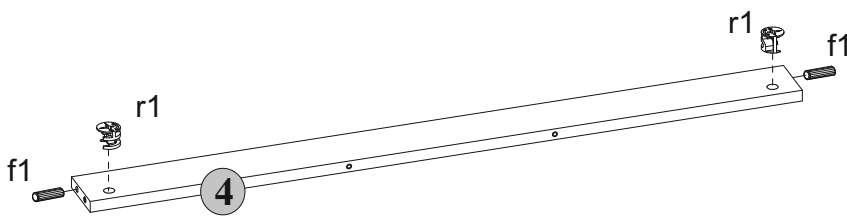

“Iris/Ipic”

Angle support
WITRYNA NAROŻNA 1W
Надставка кутова

number	Measurements	Pcs.
1	1013x170	1
2	1013x170	1
3	996x199	1
4	996x76	1
5	496x496	1
6	476x476	1
7	475x475	2
8	1020x182	4
9	218x	1
10	218x	1
11	446x	1
12	1006x440	1
13	993x	2

L/P

6x φ3.5x25 mm p8	2x 7x50 e1				1x n14
12x φ5x17 mm d1	10x φ3.5x13 mm p1	2x s1	2x n41	50x l1	2x b3
4x φ3.5x9,5 mm p46	2x n5	1x c65	1x φ4x25 mm j8	4x φ6.3x13 mm e2	2x a10
1x z1	10x φ8x30 mm f1	10x φ15 #16 r1	10x r16	10x s2	