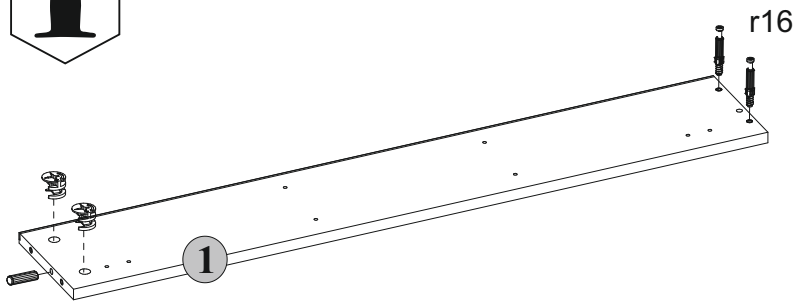

“Iris/Ipic”

Angle support
WITRYNA NAROŻNA 1W
Надставка кутова

number	Measurements	Pcs.
1	1013x170	1
2	1013x170	1
3	996x199	1
4	996x76	1
5	496x496	1
6	476x476	1
7	475x475	2
8	1020x182	4
9	218x	1
10	218x	1
11	446x	1
12	1006x440	1
13	993x	2

L/P

6x φ3.5x25 mm p8	2x 7x50 e1				1x n14
12x φ5x17 mm d1	10x φ3.5x13 mm p1	2x s1	2x n41	50x l1	2x b3
4x φ3.5x9,5 mm p46	2x n5	1x c65	1x φ4x25 mm j8	4x φ6.3x13 mm e2	2x a10
1x z1	10x φ8x30 mm f1	10x φ15 #16 r1	10x r16	10x s2	