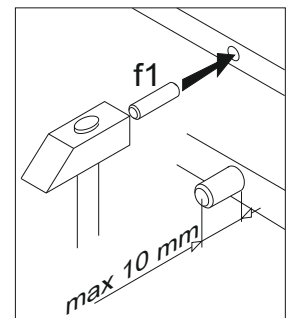

“Iris/Ipic”

Angle support
WITRYNA NAROŻNA 1W
Надставка кутова

number	Measurements	Pcs.
1	1013x170	1
2	1013x170	1
3	996x199	1
4	996x76	1
5	496x496	1
6	476x476	1
7	475x475	2
8	1020x182	4
9	218x	1
10	218x	1
11	446x	1
12	1006x440	1
13	993x	2

L/P

6x φ3.5x25 mm p8	2x 7x50 e1				1x n14
12x φ5x17 mm d1	10x φ3.5x13 mm p1	2x s1	2x n41	50x l1	2x b3
4x φ3.5x9,5 mm p46	2x n5	1x c65	1x φ4x25 mm j8	4x φ6.3x13 mm e2	2x a10
1x z1	10x φ8x30 mm f1	10x φ15 #16 r1	10x r16	10x s2	