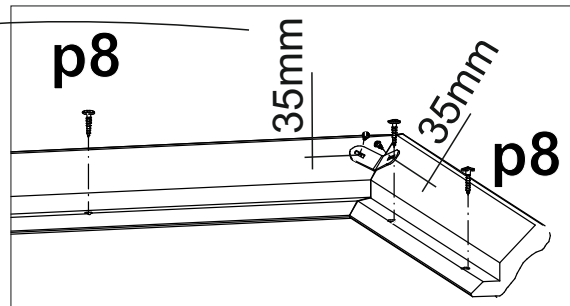

“Iris/Ipic”

Angle support
WITRYNA NAROŻNA 1W
Надставка кутова

number	Measurements	Pcs.
1	1013x170	1
2	1013x170	1
3	996x199	1
4	996x76	1
5	496x496	1
6	476x476	1
7	475x475	2
8	1020x182	4
9	218x	1
10	218x	1
11	446x	1
12	1006x440	1
13	993x	2

L/P

6x φ3.5x25 mm p8	2x 7x50 e1				1x n14
12x φ5x17 mm d1	10x φ3.5x13 mm p1	2x s1	2x n41	50x l1	2x b3
4x φ3.5x9,5 mm p46	2x n5	1x c65	1x φ4x25 mm j8	4x φ6.3x13 mm e2	2x a10
1x z1	10x φ8x30 mm f1	10x φ15 #16 r1	10x r16	10x s2	

2

2

3

4

3

4

d1
x12

5