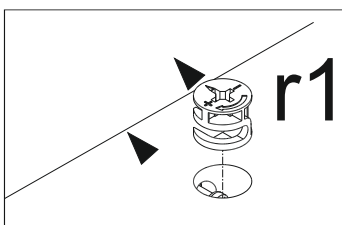

“Iris/Ipic”

Angle support
WITRYNA NAROŻNA 1W
Надставка кутова

number	Measurements	Pcs.
1	1013x170	1
2	1013x170	1
3	996x199	1
4	996x76	1
5	496x496	1
6	476x476	1
7	475x475	2
8	1020x182	4
9	218x	1
10	218x	1
11	446x	1
12	1006x440	1
13	993x	2

L/P

6x φ3.5x25 mm p8	2x 7x50 e1				1x n14
12x φ5x17 mm d1	10x φ3.5x13 mm p1	2x s1	2x n41	50x l1	2x b3
4x φ3.5x9,5 mm p46	2x n5	1x c65	1x φ4x25 mm j8	4x φ6.3x13 mm e2	2x a10
1x z1	10x φ8x30 mm f1	10x φ15 #16 r1	10x r16	10x s2	