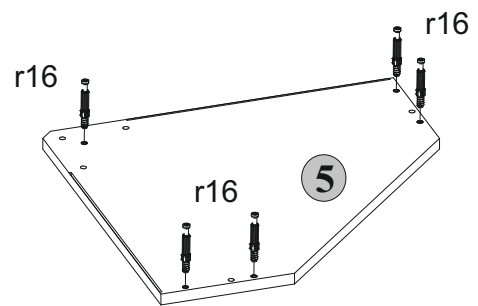

“Iris/Ipic”

Angle support
WITRYNA NAROŻNA 1W
Надставка кутова

number	Measurements	Pcs.
1	1013x170	1
2	1013x170	1
3	996x199	1
4	996x76	1
5	496x496	1
6	476x476	1
7	475x475	2
8	1020x182	4
9	218x	1
10	218x	1
11	446x	1
12	1006x440	1
13	993x	2

L/P

6x φ3.5x25 mm p8	2x 7x50 e1				1x n14
12x φ5x17 mm d1	10x φ3.5x13 mm p1	2x s1	2x n41	50x l1	2x b3
4x φ3.5x9,5 mm p46	2x n5	1x c65	1x φ4x25 mm j8	4x φ6.3x13 mm e2	2x a10
1x z1	10x φ8x30 mm f1	10x φ15 #16 r1	10x r16	10x s2	