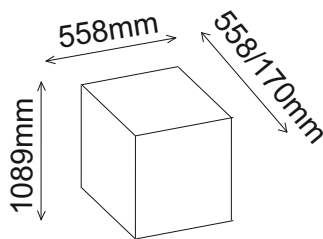

“Iris/Ipic”

Angle support
WITRYNA NAROŻNA 1W
Надставка кутова

number	Measurements	Pcs.
1	1013x170	1
2	1013x170	1
3	996x199	1
4	996x76	1
5	496x496	1
6	476x476	1
7	475x475	2
8	1020x182	4
9	218x	1
10	218x	1
11	446x	1
12	1006x440	1
13	993x	2

L/P

6x φ3.5x25 mm p8	2x 7x50 e1				1x n14
12x φ5x17 mm d1	10x φ3.5x13 mm p1	2x s1	2x n41	50x l1	2x b3
4x φ3.5x9,5 mm p46	2x n5	1x c65	1x φ4x25 mm j8	4x φ6.3x13 mm e2	2x a10
1x z1	10x φ8x30 mm f1	10x φ15 #16 r1	10x r16	10x s2	