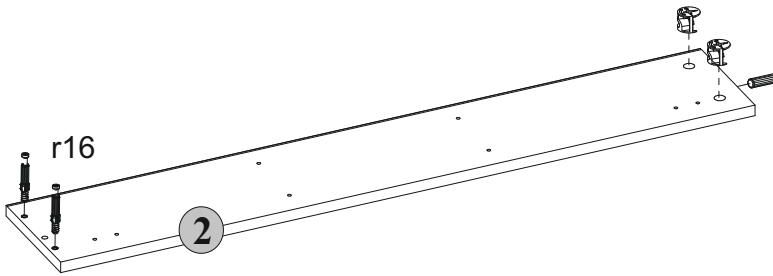

“Iris/Ipic”

Angle support
WITRYNA NAROŻNA 1W
Надставка кутова

number	Measurements	Pcs.
1	1013x170	1
2	1013x170	1
3	996x199	1
4	996x76	1
5	496x496	1
6	476x476	1
7	475x475	2
8	1020x182	4
9	218x	1
10	218x	1
11	446x	1
12	1006x440	1
13	993x	2

L/P

6x φ3.5x25 mm p8	2x 7x50 e1				1x n14
12x φ5x17 mm d1	10x φ3.5x13 mm p1	2x s1	2x n41	50x l1	2x b3
4x φ3.5x9,5 mm p46	2x n5	1x c65	1x φ4x25 mm j8	4x φ6.3x13 mm e2	2x a10
1x z1	10x φ8x30 mm f1	10x φ15 #16 r1	10x r16	10x s2	