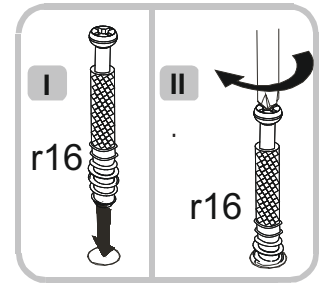

“Iris/Ipic”

Angle support
WITRYNA NAROŻNA 1W
Надставка кутова

number	Measurements	Pcs.
1	1013x170	1
2	1013x170	1
3	996x199	1
4	996x76	1
5	496x496	1
6	476x476	1
7	475x475	2
8	1020x182	4
9	218x	1
10	218x	1
11	446x	1
12	1006x440	1
13	993x	2

L/P

6x φ3.5x25 mm p8	2x 7x50 e1				1x n14
12x φ5x17 mm d1	10x φ3.5x13 mm p1	2x s1	2x n41	50x l1	2x b3
4x φ3.5x9,5 mm p46	2x n5	1x c65	1x φ4x25 mm j8	4x φ6.3x13 mm e2	2x a10
1x z1	10x φ8x30 mm f1	10x φ15 #16 r1	10x r16	10x s2	