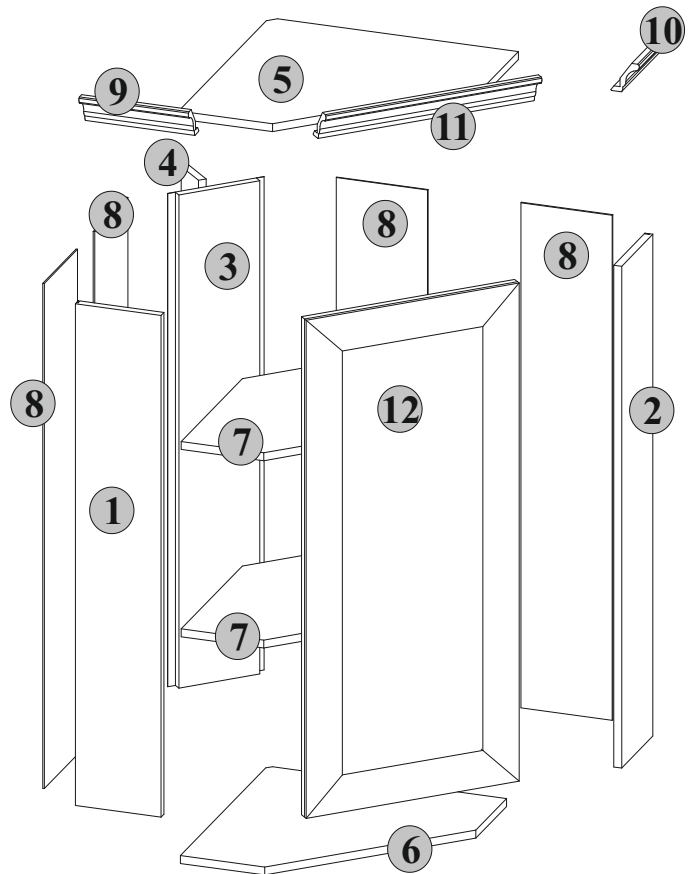

“Iris/Ipic”

Angle support
WITRYNA NAROŻNA 1W
Надставка кутова

number	Measurements	Pcs.
1	1013x170	1
2	1013x170	1
3	996x199	1
4	996x76	1
5	496x496	1
6	476x476	1
7	475x475	2
8	1020x182	4
9	218x	1
10	218x	1
11	446x	1
12	1006x440	1
13	993x	2

L/P

6x φ3.5x25 mm p8	2x 7x50 e1				1x n14
12x φ5x17 mm d1	10x φ3.5x13 mm p1	2x s1	2x n41	50x l1	2x b3
4x φ3.5x9,5 mm p46	2x n5	1x c65	1x φ4x25 mm j8	4x φ6.3x13 mm e2	2x a10
1x z1	10x φ8x30 mm f1	10x φ15 #16 r1	10x r16	10x s2	