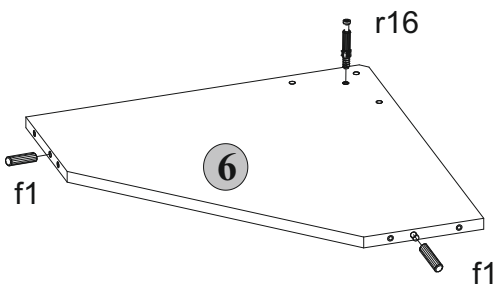

“Iris/Ipic”

Angle support
WITRYNA NAROŻNA 1W
Надставка кутова

number	Measurements	Pcs.
1	1013x170	1
2	1013x170	1
3	996x199	1
4	996x76	1
5	496x496	1
6	476x476	1
7	475x475	2
8	1020x182	4
9	218x	1
10	218x	1
11	446x	1
12	1006x440	1
13	993x	2

L/P

6x φ3.5x25 mm p8	2x 7x50 e1				1x n14
12x φ5x17 mm d1	10x φ3.5x13 mm p1	2x s1	2x n41	50x l1	2x b3
4x φ3.5x9,5 mm p46	2x n5	1x c65	1x φ4x25 mm j8	4x φ6.3x13 mm e2	2x a10
1x z1	10x φ8x30 mm f1	10x φ15 #16 r1	10x r16	10x s2	