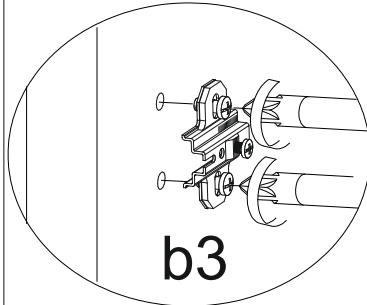

“Iris/Ipic”

Angle support
WITRYNA NAROŻNA 1W
Надставка кутова

number	Measurements	Pcs.
1	1013x170	1
2	1013x170	1
3	996x199	1
4	996x76	1
5	496x496	1
6	476x476	1
7	475x475	2
8	1020x182	4
9	218x	1
10	218x	1
11	446x	1
12	1006x440	1
13	993x	2

4

6

L

P

7

5

8 L

8 P