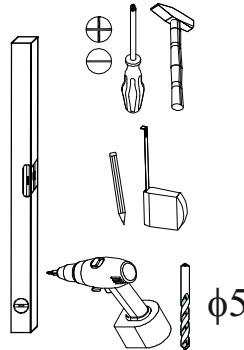

“Iris/Ipic”

Angle support
WITRYNA NAROŻNA 1W
Надставка кутова

number	Measurements	Pcs.
1	1013x170	1
2	1013x170	1
3	996x199	1
4	996x76	1
5	496x496	1
6	476x476	1
7	475x475	2
8	1020x182	4
9	218x	1
10	218x	1
11	446x	1
12	1006x440	1
13	993x	2

L/P

6x φ3.5x25 mm p8	2x 7x50 e1				1x n14
12x φ5x17 mm d1	10x φ3.5x13 mm p1	2x s1	2x n41	50x l1	2x b3
4x φ3.5x9,5 mm p46	2x n5	1x c65	1x φ4x25 mm j8	4x φ6.3x13 mm e2	2x a10
1x z1	10x φ8x30 mm f1	10x φ15 #16 r1	10x r16	10x s2	