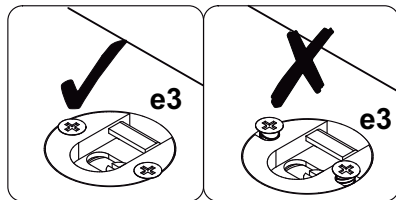

“Iris/Ipic”

Shelf
POŁKA
Полка

number	Measurements	Pcs.
1	1190x256	1
2	1090x160	1

I

2

3

3