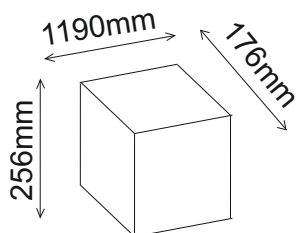

“Iris/Ipic”

Shelf
POŁKA
Полка

number	Measurements	Pcs.
1	1190x256	1
2	1090x160	1

I

2

3

3