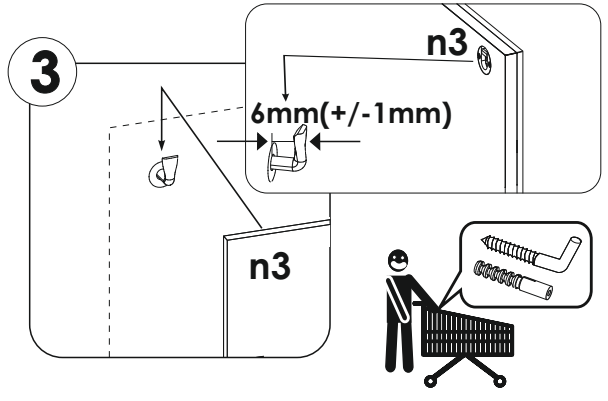

“Iris/Ipic”

Shelf
POŁKA
Полка

number	Measurements	Pcs.
1	1190x256	1
2	1090x160	1

I

2

3

3