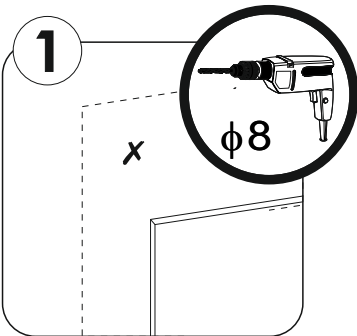

“Iris/Ipic”

Shelf
POŁKA
Полка

number	Measurements	Pcs.
1	1190x256	1
2	1090x160	1

I

2

3

3