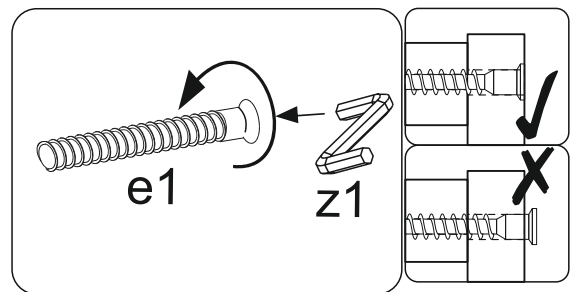

“Iris/Ipic”

Shelf
POŁKA
Полка

number	Measurements	Pcs.
1	1190x256	1
2	1090x160	1

I

2

3

3