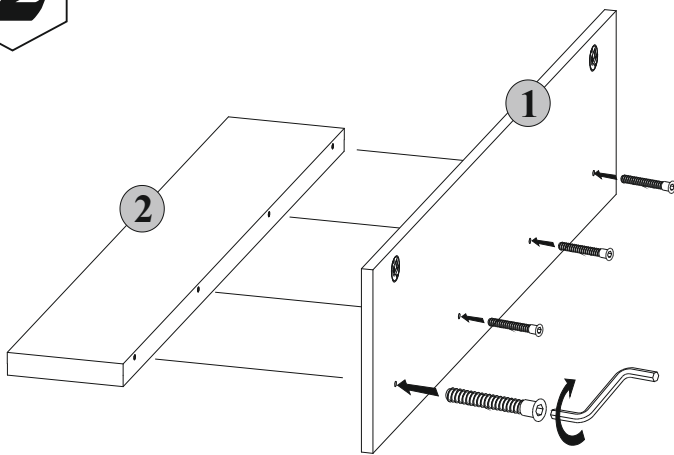

“Iris/Ipic”

Shelf
POŁKA
Полка

number	Measurements	Pcs.
1	1190x256	1
2	1090x160	1

I

2

3

3