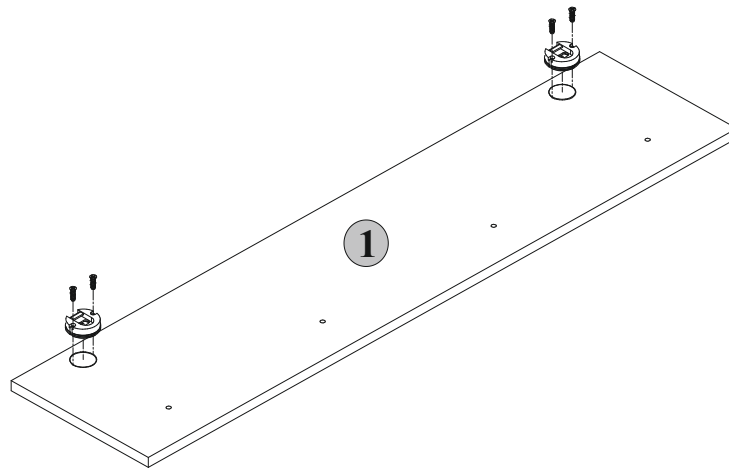

“Iris/Ipic”

Shelf
POŁKA
Полка

number	Measurements	Pcs.
1	1190x256	1
2	1090x160	1

I

2

3

3