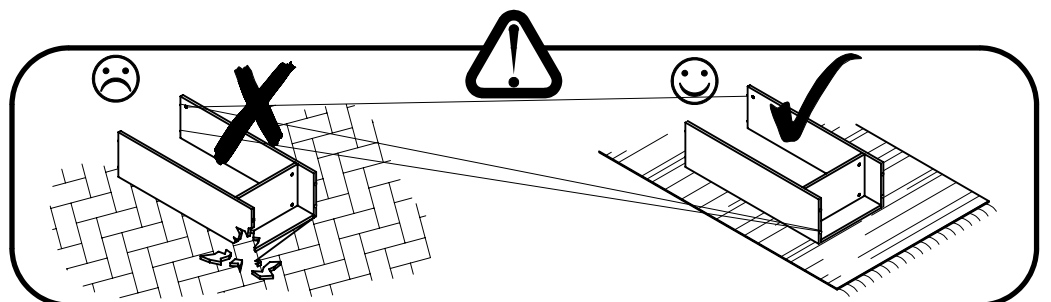

“Iris/Ipic”

Shelf
POŁKA
Полка

number	Measurements	Pcs.
1	1190x256	1
2	1090x160	1

I

2

3

3