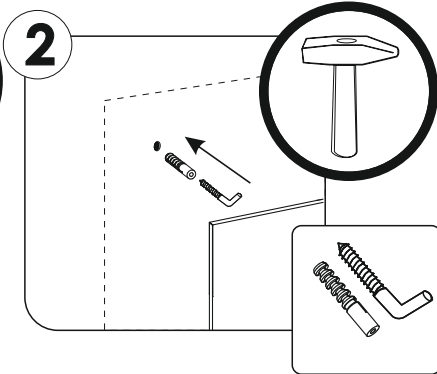

“Iris/Ipic”

Shelf
POŁKA
Полка

number	Measurements	Pcs.
1	1190x256	1
2	1090x160	1

I

2

3

3