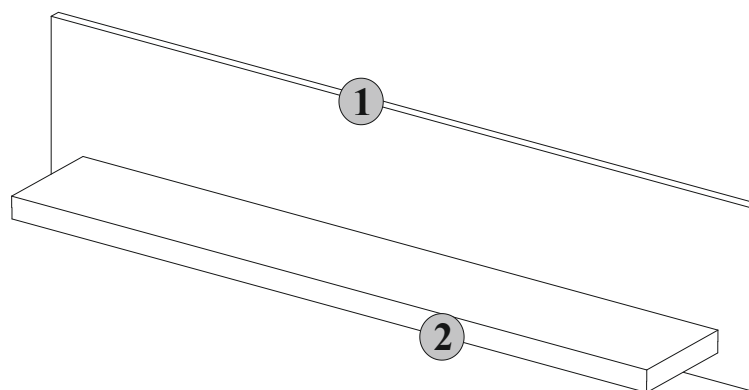

“Iris/Ipic”

Shelf
POŁKA
Полка

number	Measurements	Pcs.
1	1190x256	1
2	1090x160	1

I

2

3

3