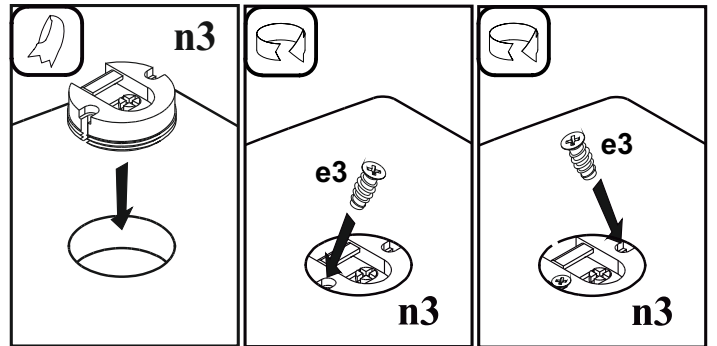

“Iris/Ipic”

Shelf
POŁKA
Полка

number	Measurements	Pcs.
1	1190x256	1
2	1090x160	1

I

2

3

3