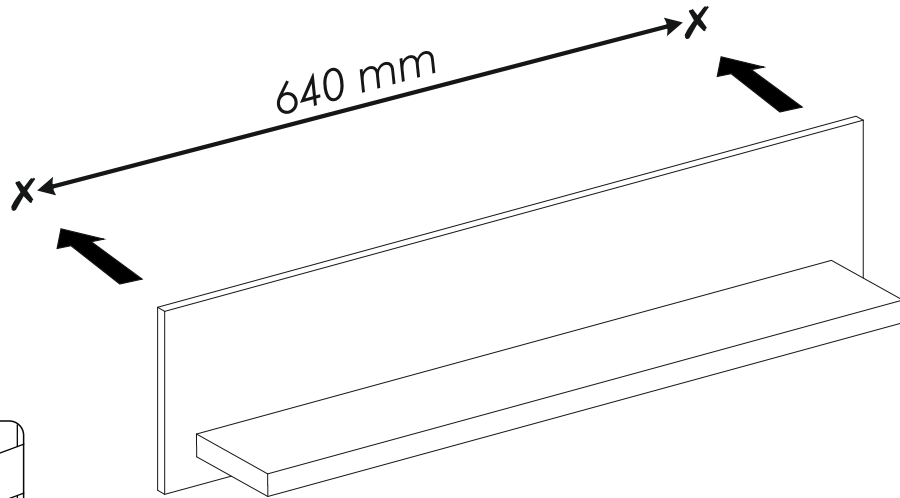

“Iris/Ipic”

Shelf
POŁKA
Полка

number	Measurements	Pcs.
1	1190x256	1
2	1090x160	1

I

2

3

3