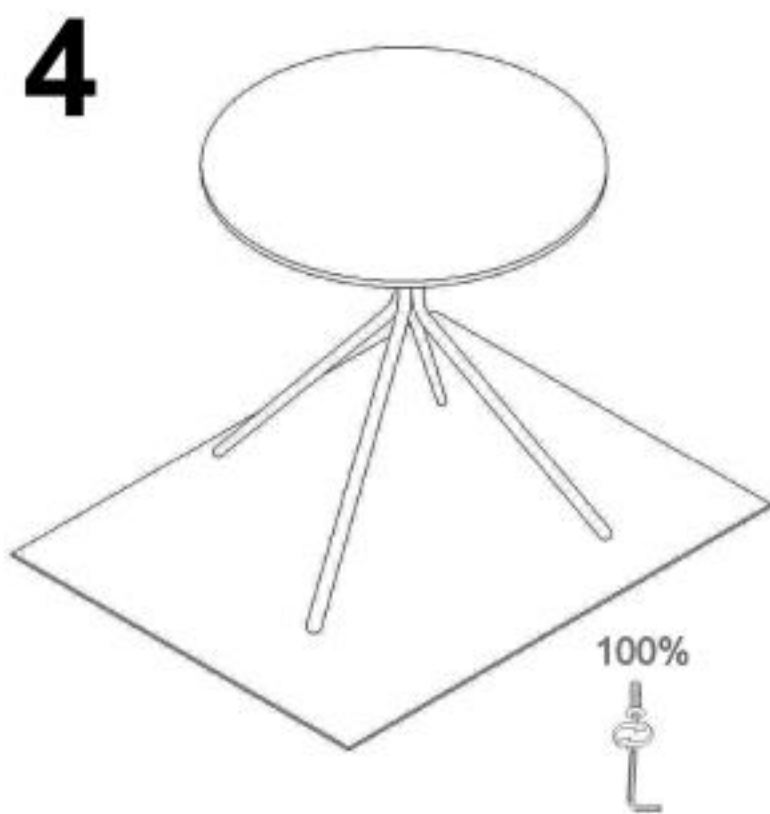

FONDI

80 cm

75 cm

A	B	C	D	E
1PC	1PC	1PC	1PC	1PC
F	G	H	I	
1PC	12PCS	8PCS	8PCS	
	M6*35	ø6*16	ø6	

max. 30 kg

HALMAR Sp. z o.o.

ul. Centralnego Okręgu Przemysłowego 2, 37-450 Stalowa Wola, POLSKA / POLAND
tel. +48 15 843 28 10, fax: +48 15 842 19 57, e-mail: office@halmar.com.pl