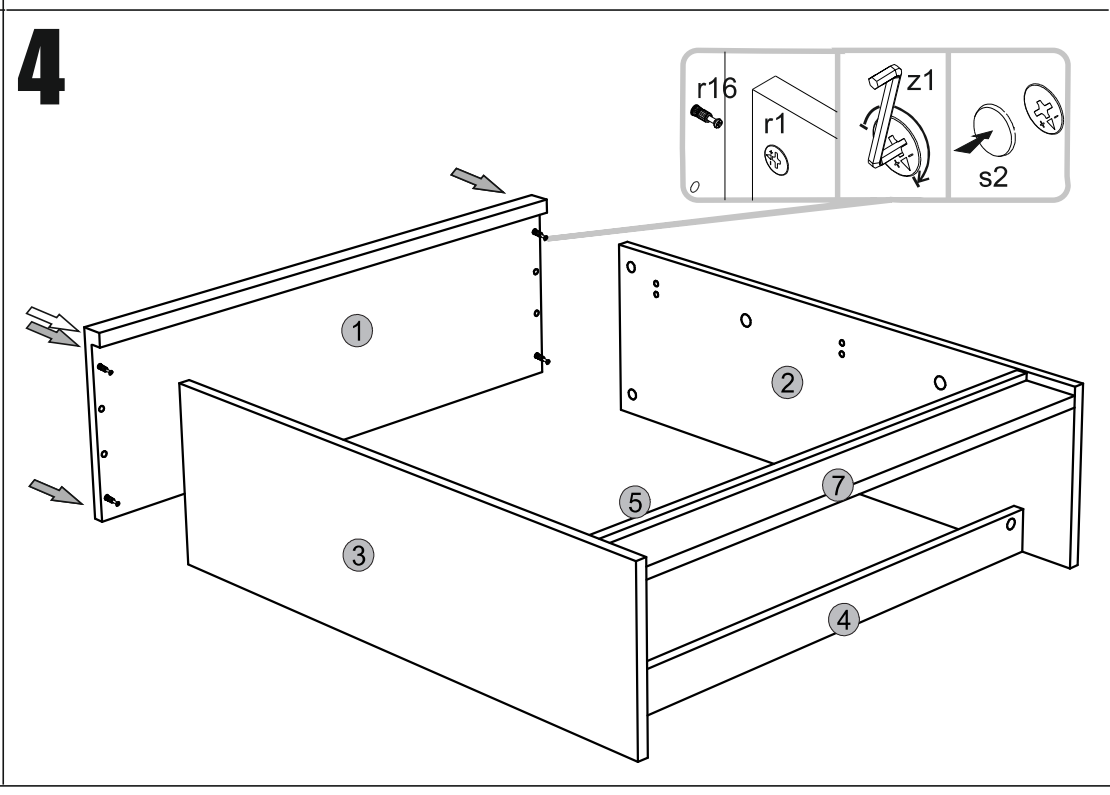

Instalation manual

TOP-MIX: SZFK_BUT_2K

Element symbol	Dimensions				Code	Package
	800	270	16/32	1		
1	800	270	16/32	1	T-209	1/1
2	829	250	16	1	T-115	1/1
3	829	250	16	1	T-116	1/1
4	766	60	16	1	T-408	1/1
5	766	60	16	1	T-409	1/1
6	346	762	16	2	T-010	1/1
7	766	80	16	1	T-410	1/1
8	756	85	10	2	T-316	1/1
9	756	140	10	4	T-317	1/1
10	760	396	3	2	T-611	1/1