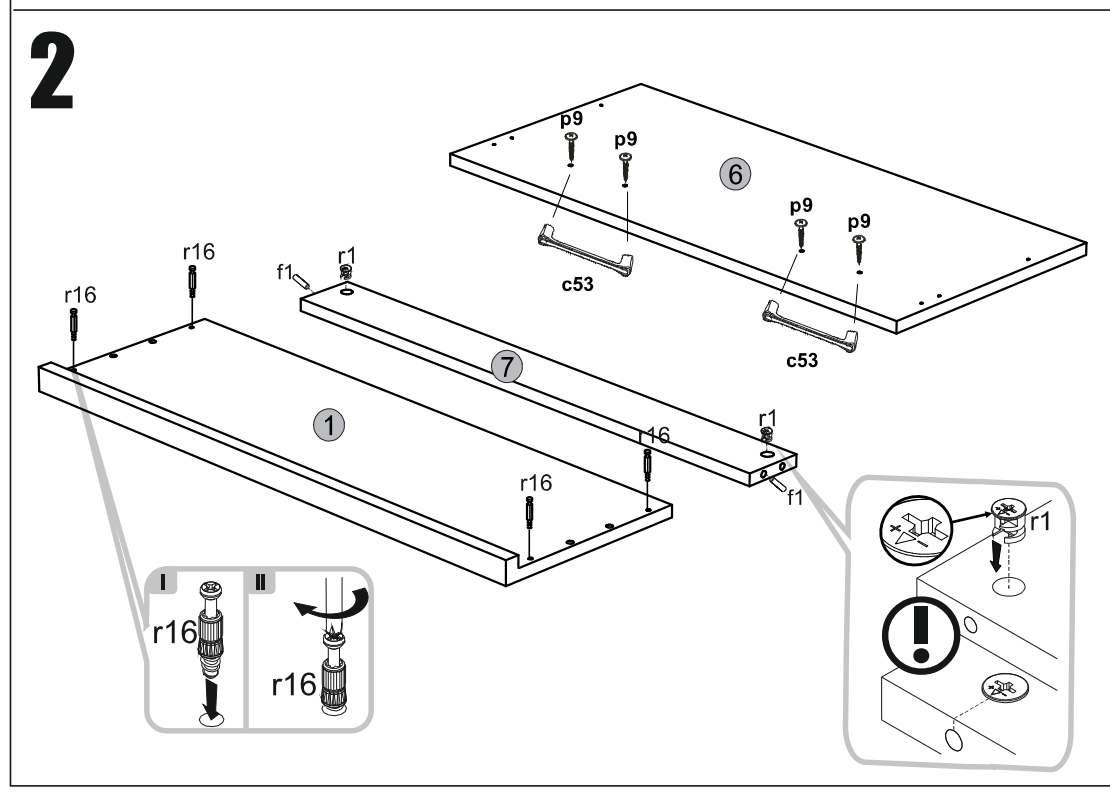

Instalation manual

TOP-MIX: SZFK_BUT_2K

Element symbol	Dimensions				Code	Package
	800	270	16/32	1		
1	800	270	16/32	1	T-209	1/1
2	829	250	16	1	T-115	1/1
3	829	250	16	1	T-116	1/1
4	766	60	16	1	T-408	1/1
5	766	60	16	1	T-409	1/1
6	346	762	16	2	T-010	1/1
7	766	80	16	1	T-410	1/1
8	756	85	10	2	T-316	1/1
9	756	140	10	4	T-317	1/1
10	760	396	3	2	T-611	1/1

5**7****6**