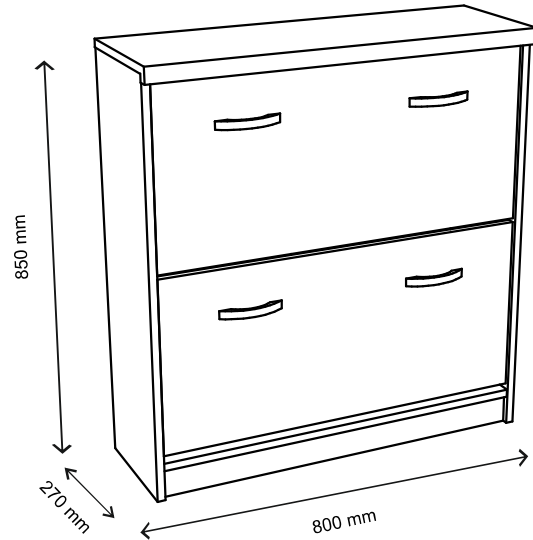

Instalation manual

TOP-MIX: SZFK_BUT_2K

Element symbol	Dimensions				Code	Package
	800	270	16/32	1		
1	800	270	16/32	1	T-209	1/1
2	829	250	16	1	T-115	1/1
3	829	250	16	1	T-116	1/1
4	766	60	16	1	T-408	1/1
5	766	60	16	1	T-409	1/1
6	346	762	16	2	T-010	1/1
7	766	80	16	1	T-410	1/1
8	756	85	10	2	T-316	1/1
9	756	140	10	4	T-317	1/1
10	760	396	3	2	T-611	1/1