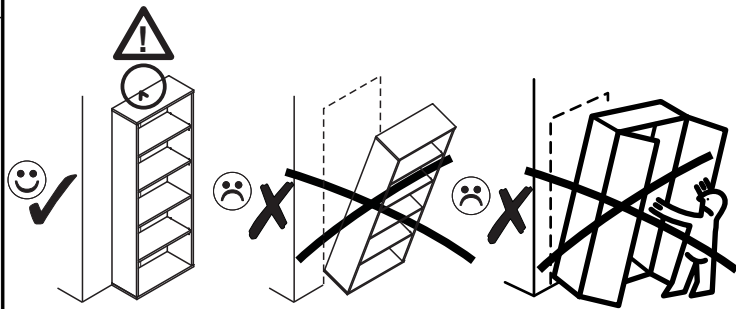

Instalation manual

TOP-MIX: SZFK_BUT_2K

Element symbol	Dimensions				Code	Package
	800	270	16/32	1		
1	800	270	16/32	1	T-209	1/1
2	829	250	16	1	T-115	1/1
3	829	250	16	1	T-116	1/1
4	766	60	16	1	T-408	1/1
5	766	60	16	1	T-409	1/1
6	346	762	16	2	T-010	1/1
7	766	80	16	1	T-410	1/1
8	756	85	10	2	T-316	1/1
9	756	140	10	4	T-317	1/1
10	760	396	3	2	T-611	1/1