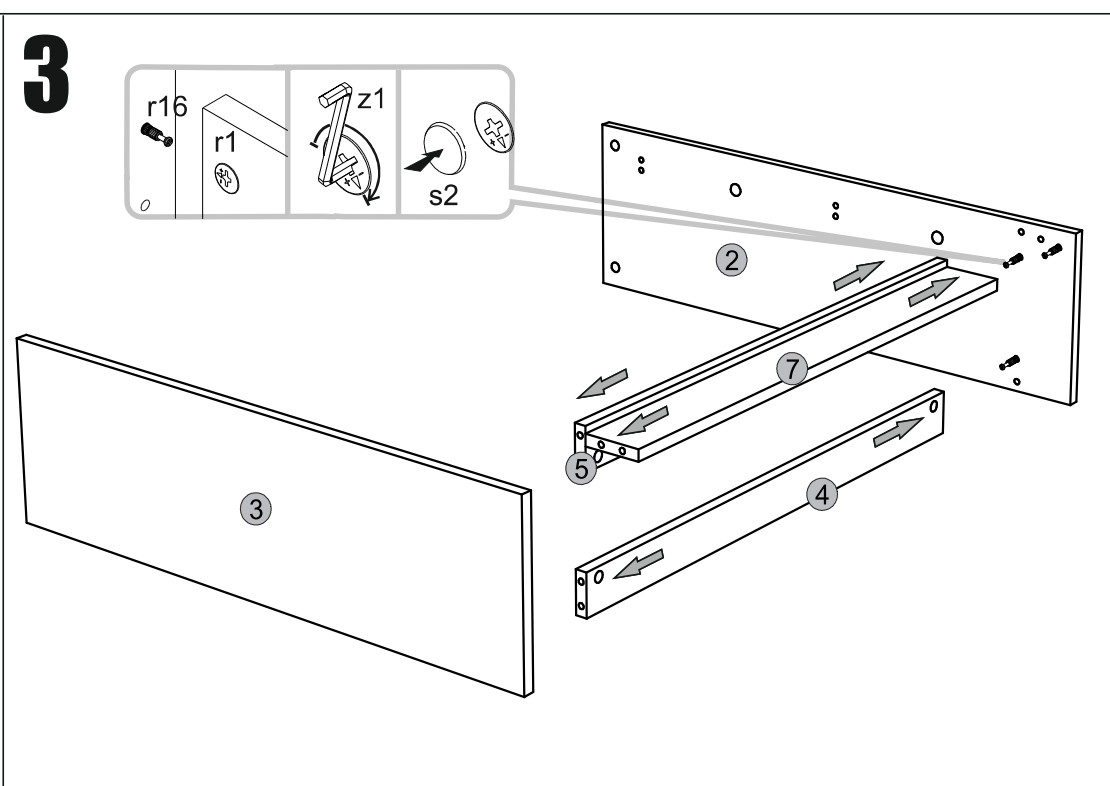

Instalation manual

TOP-MIX: SZFK_BUT_2K

Element symbol	Dimensions				Code	Package
	800	270	16/32	1		
1	800	270	16/32	1	T-209	1/1
2	829	250	16	1	T-115	1/1
3	829	250	16	1	T-116	1/1
4	766	60	16	1	T-408	1/1
5	766	60	16	1	T-409	1/1
6	346	762	16	2	T-010	1/1
7	766	80	16	1	T-410	1/1
8	756	85	10	2	T-316	1/1
9	756	140	10	4	T-317	1/1
10	760	396	3	2	T-611	1/1