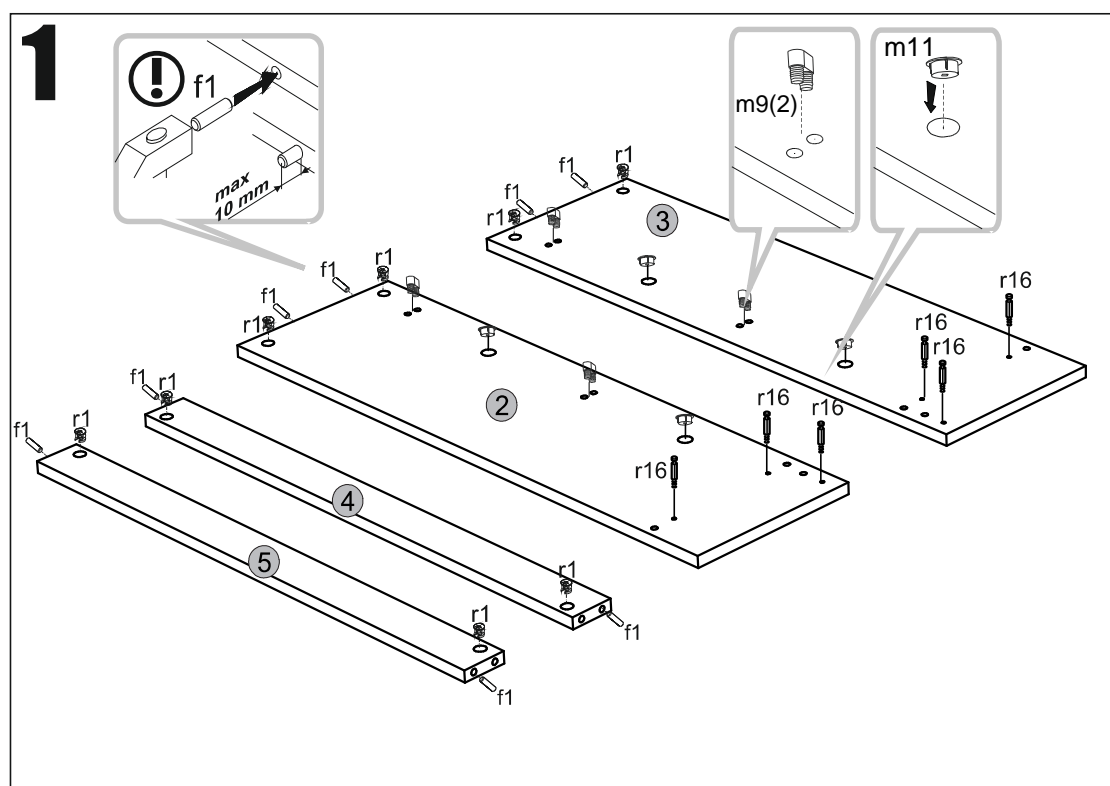

Instalation manual

TOP-MIX: SZFK_BUT_2K

Element symbol	Dimensions				Code	Package
	800	270	16/32	1		
1	800	270	16/32	1	T-209	1/1
2	829	250	16	1	T-115	1/1
3	829	250	16	1	T-116	1/1
4	766	60	16	1	T-408	1/1
5	766	60	16	1	T-409	1/1
6	346	762	16	2	T-010	1/1
7	766	80	16	1	T-410	1/1
8	756	85	10	2	T-316	1/1
9	756	140	10	4	T-317	1/1
10	760	396	3	2	T-611	1/1

5**7****6**