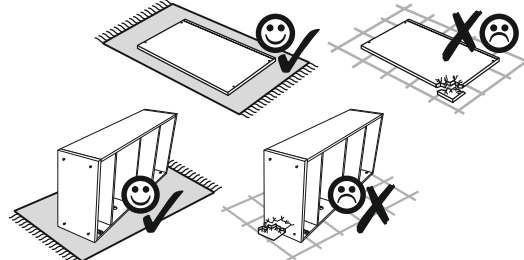

Instalation manual

TOP-MIX: SZFK_BUT_2K

Element symbol	Dimensions				Code	Package
	800	270	16/32	1		
1	800	270	16/32	1	T-209	1/1
2	829	250	16	1	T-115	1/1
3	829	250	16	1	T-116	1/1
4	766	60	16	1	T-408	1/1
5	766	60	16	1	T-409	1/1
6	346	762	16	2	T-010	1/1
7	766	80	16	1	T-410	1/1
8	756	85	10	2	T-316	1/1
9	756	140	10	4	T-317	1/1
10	760	396	3	2	T-611	1/1