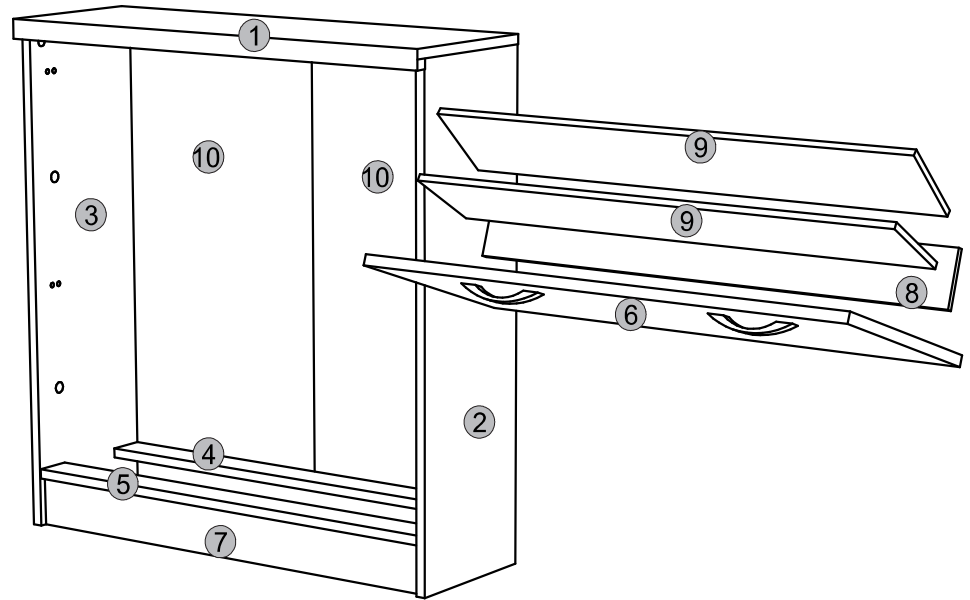

Instalation manual

TOP-MIX: SZFK_BUT_2K

Element symbol	Dimensions				Code	Package
	800	270	16/32	1		
1	800	270	16/32	1	T-209	1/1
2	829	250	16	1	T-115	1/1
3	829	250	16	1	T-116	1/1
4	766	60	16	1	T-408	1/1
5	766	60	16	1	T-409	1/1
6	346	762	16	2	T-010	1/1
7	766	80	16	1	T-410	1/1
8	756	85	10	2	T-316	1/1
9	756	140	10	4	T-317	1/1
10	760	396	3	2	T-611	1/1