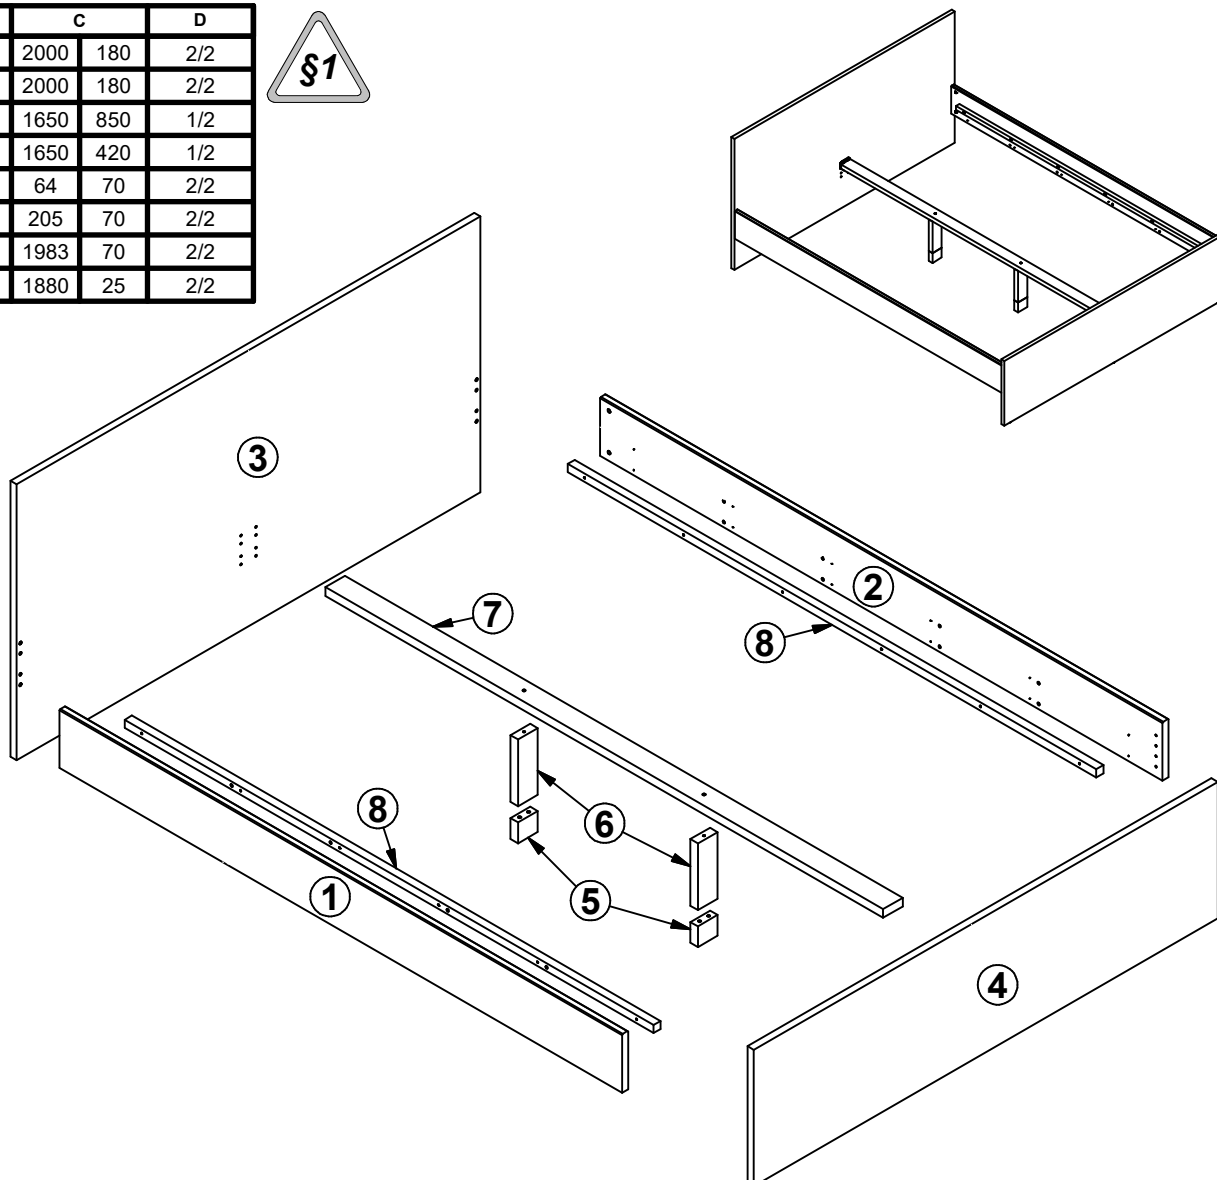

A**ZELE/NUIS****S383-LOZ/160 S396-LOZ/160**

A	B	C	D
1	S382-4003	2000	180
2	S382-4004	2000	180
3	S383-4005	1650	850
4	S383-4006	1650	420
5	ZZ1-431	64	70
6	ZZ1-459	205	70
7	ZZ1-719	1983	70
8	ZZ1-747	1880	25

16x Ø6,3x13 mm e2	8x Ø6x13 mm e3	2x Ø7x60 mm e8	12x Ø8x30 mm f1	4x Ø8x50 mm f6	4x M6x65 mm j132	6x k1	2x n34/1	2x n34/2
2x 130x34x34/2 mm n63	12x Ø4x40 mm p10	6x Ø3,5x25 mm p16	6x Ø4x35 mm p6	4x Ø10x16 mm r43	1x 4 mm z1			