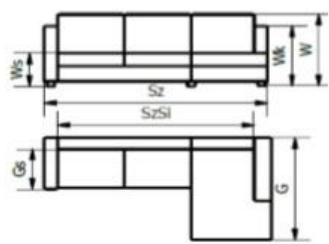

**BLACK
RED
WHITE**

GABI

TIFFI

Narożnik z funkcją spania i pojemnikiem, mechanizm rozkładania typu Delfin. Wersja prawo lub lewostronna.

Wymiary gabarytowe mebla w [cm]				Informacje logistyczne					
Szerokość (Sz)	293			ILOŚĆ SZTUK W ZESTAWIE DO TRANSPORTU			30		
Wysokość (W)	102								
Głębokość (G)	170								
Wymiary konstrukcyjne mebla [cm]				Opis opakowania					
Wysokość korpusu (Wk)	73			Ilość paczek dla jednego produktu			2		
Wys siedziska (Ws)/Wys leżyska (Wl)	44			Instrukcja montażu	tak	X	nie		
Głębokość siedziska (Gs)	60			Instrukcja użytkownika	tak	X	nie		
Szerokość siedziska (SzSi)	233			Produkt zmontowany	tak		nie	X	
Głębokość cał. z funkcją (Gc)	132			Stopki zmontowane	tak		nie	X	
Wysokość podłokietnika (Wp)	54			Podłokietniki zmontowane	tak		nie	X	
Powierzchnia spania netto (Szs x Ds.)	233x132			Powierzchnia spania netto - wymiary po rozłożeniu bez zaokrągleń, profili itp.					
Powierzchnia spania brutto (Szs x Ds.)	263x132			Powierzchnia spania brutto - maksymalne wymiary zewnętrzne po rozłożeniu					
Cechy mebla				Wymiary paczek [cm]					
Pianka PU	X	X	X	Lp.	Długość	Szerokość	Wys.	Masa [kg]	Obj. [m3]
Pianka HR				1	192	142	87	75,5	2,37
Bonell				2	132	115	87	64,5	1,32
Sprężyny faliste	X		X	3					
Listwy sprężynujące				4					
Pas tapicerski		X		Pow. magazynu [m2]		Razem objętość [m3]		3,69	
Tył mebla tkanina	meblowa	X	techniczna	Informacje dodatkowe					
Materac tkanina	meblowa	X	techniczna	Minimalna szerokość drzwi do wniesienia paczki					
Pojemnik	biały	X	szary	80 cm					
Konstrukcja	plyta		rama	<p>Niniejsza karta nie jest ofertą handlową w rozumieniu przepisów Kodeksu Cywilnego. W ramach ogólnego udoskonalania produktów, zgodnie z wymogami rynkowymi i prawnymi producent zastrzega sobie prawo do wprowadzania w dowolnej chwili zmian konstrukcyjnych w oferowanych meblach, nie zmieniając ich ogólnego charakteru.</p> <p>Dopuszcza się występowanie różnic odcieni pomiędzy poszczególnymi partiami tkanin.</p>					
Elementy ozdobne	pikowania								
Stopki (rodzaje, kolor)									
metal	-								
drewno	-								
tworzywo	X								
Przeszycia ozdobne									
jednoigłowe	X								
dwuigłowe	-								
Poduszki	Szt.								
oparciowe	-								
ozdobne	2	pianka cięta							
podłokietnikowe	-								
wałki	-								