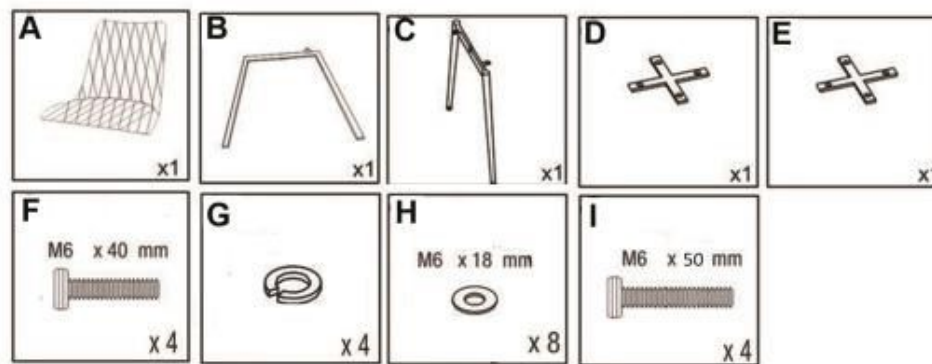

K450

1

 max. 100 kg

2

v.1

HALMAR Sp. z o.o.

ul. Centralnego Okręgu Przemysłowego 2, 37-450 Stalowa Wola, POLSKA / POLAND
tel. +48 15 843 28 10, fax: +48 15 842 19 57, e-mail: office@halmar.com.pl