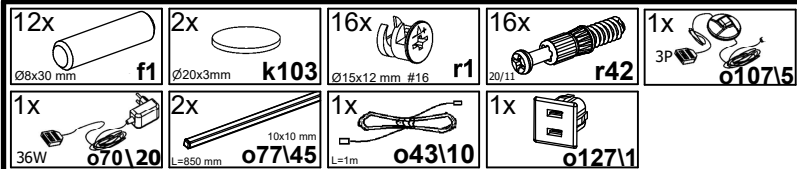

A**TETRIX****S442-LOZ/160/B/P**

A	B	C	D
1	S442-1015	920	116
2	S442-1016	920	116
3	S442-3006	1542	100
4	S442-4015	1542	116

2

3