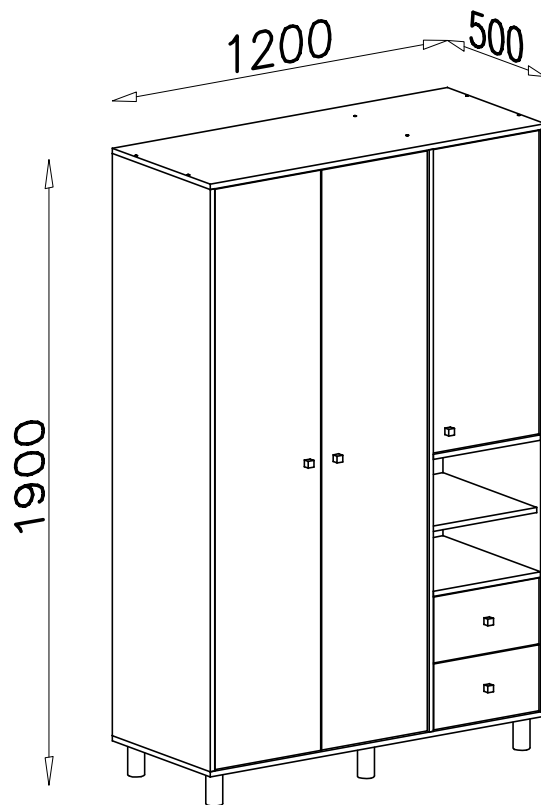

# FARO FR 1

			I8 ø20 x6	N4 M6x40 x6
S2 x12	P18 100mm x6	E38 x5	D4 PZ350D x8	H8 400mm x2
S1 1766mm x1	W1 GLUE, LEIM, LEPIDLO, LIM x3	N13 M4x22 x5	C4 Z350D x8	
S5 759mm x1	G4 4x16 x28	G2 3x20 x65	G6 3x13 x2	G10 6x13 x8
A1 ø7x50 x20	B7 ø8x30 x46	W2 x1	F1 x16	S4 x2

I

P18

II

III

IV

V