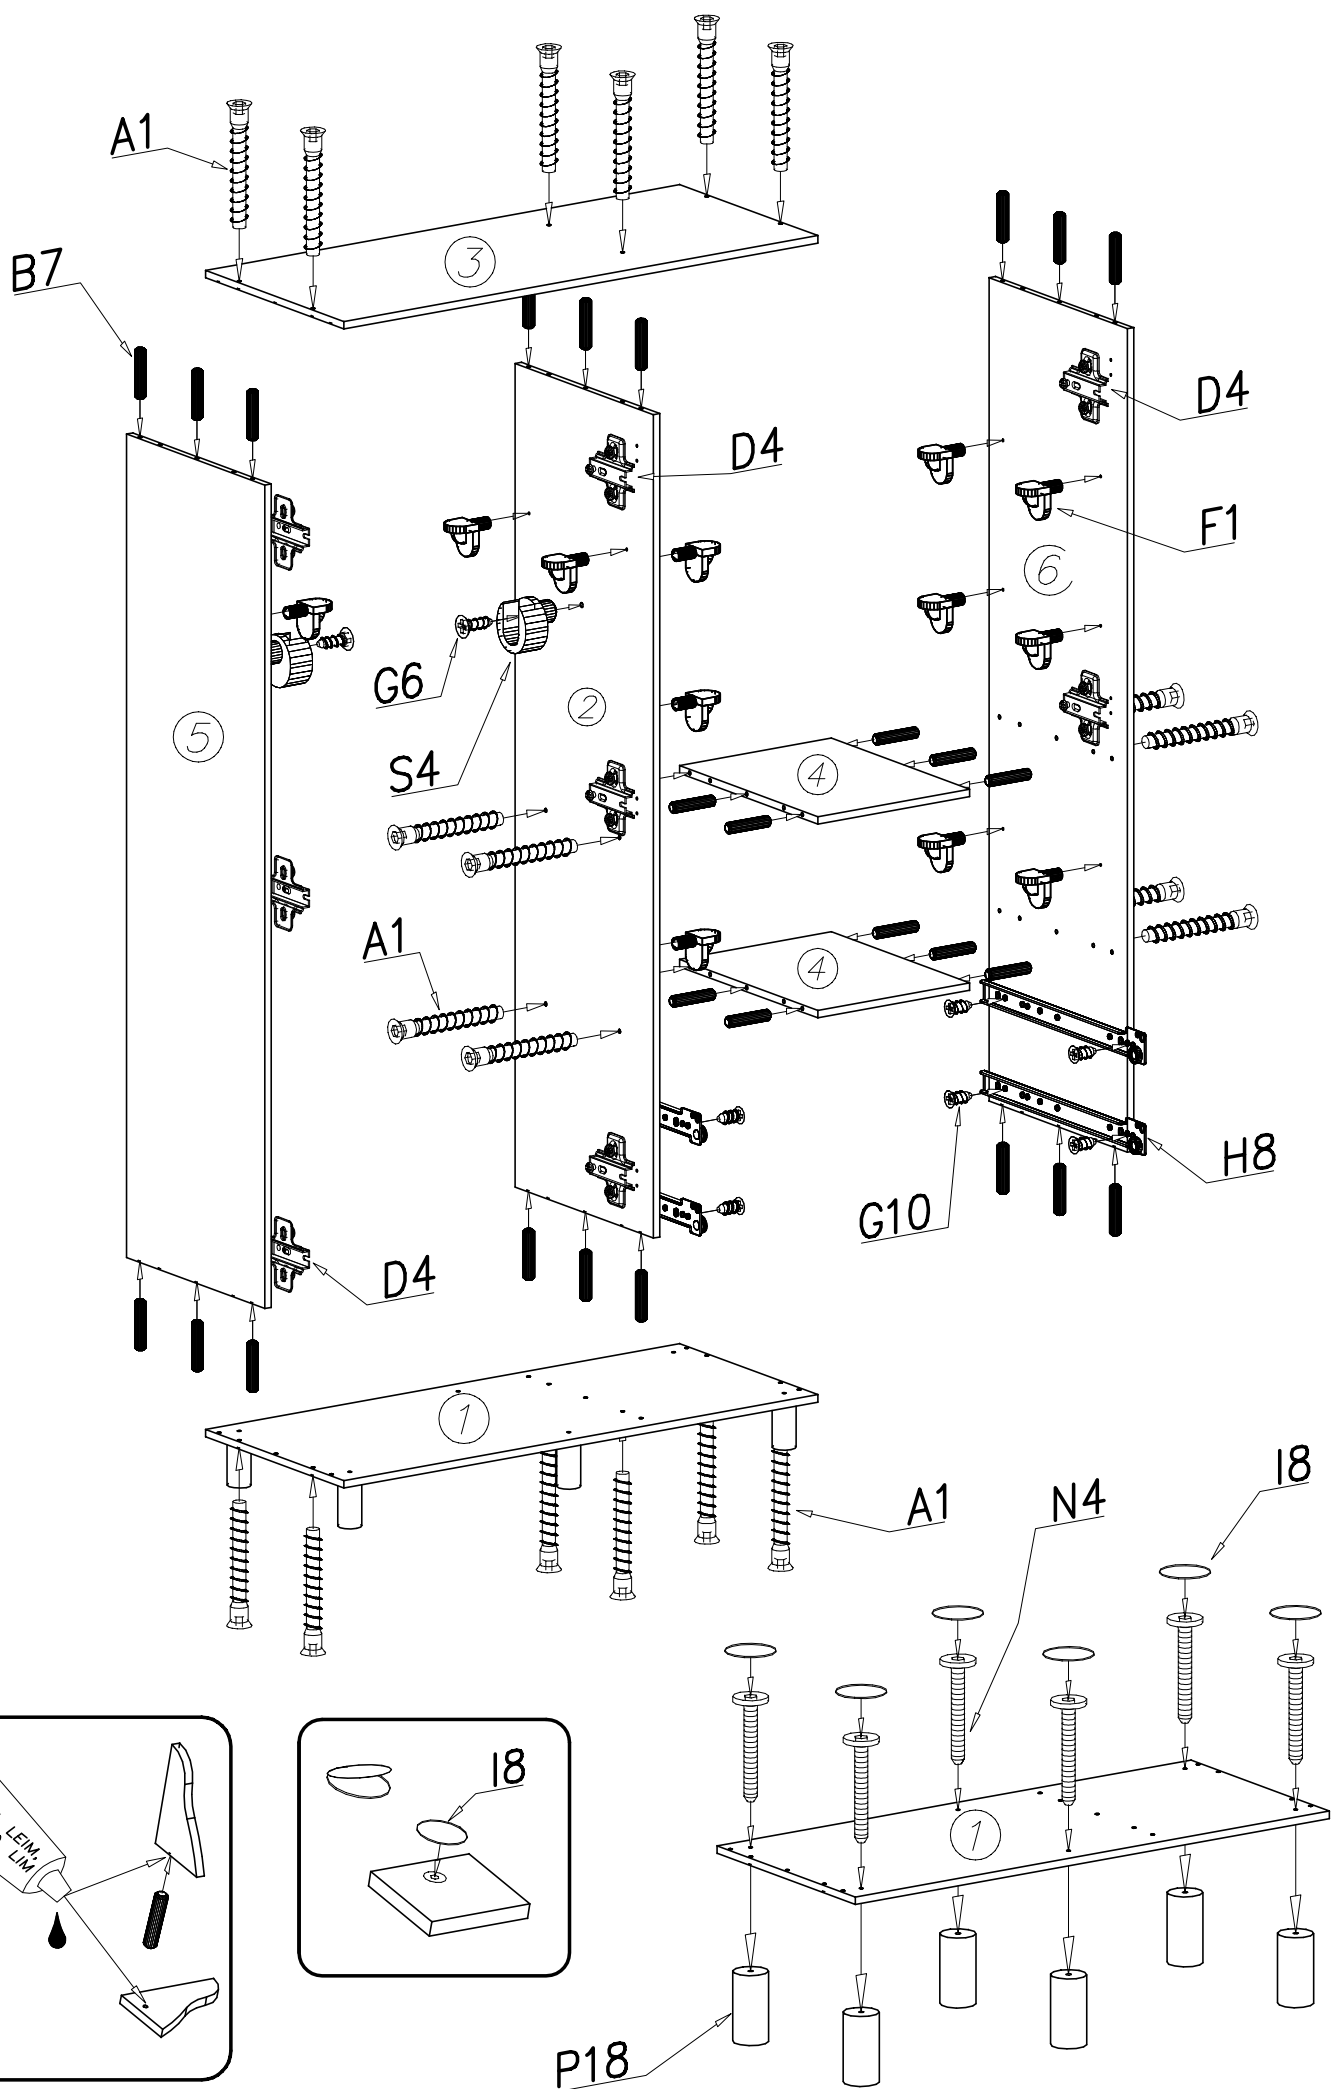

# FARO FR 1

			I8 ø20 x6	N4 M6x40 x6
S2 x12	P18 100mm x6	E38 x5	D4 PZ350D x8	H8 400mm x2
S1 1766mm x1	W1 GLUE, LEIM, LEPIDLO, LIM x3	N13 M4x22 x5	C4 Z350D x8	
S5 759mm x1	G4 4x16 x28	G2 3x20 x65	G6 3x13 x2	G10 6x13 x8
A1 ø7x50 x20	B7 ø8x30 x46	W2 x1	F1 x16	S4 x2

I

P18

II

III

IV

V