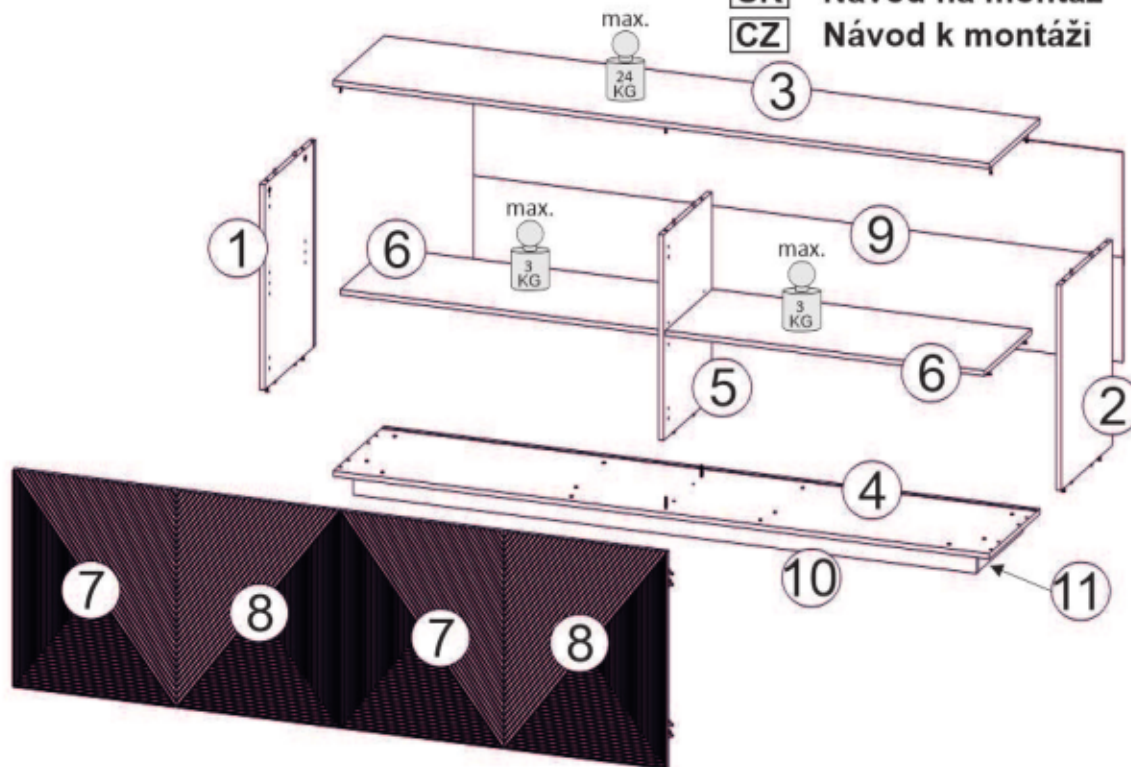

PL Instrukcja montażowa
D Montageanleitung
GB Assembly instructions
SK Návod na montáž
CZ Návod k montáži

D Sehr geehrter Kunde, sollte ein Teil fehlen oder beschädigt sein, kreuzen Sie bitte dieses deutlich auf der Montageanleitung an und schicken Sie zu uns ab.

GB Dear customer, Should there be any place missing or damaged, kindly mark this place clearly on the attached assembly instructions and return it to us.

PL Szanowny Kliencie, gdyby brakowało jakiejś części lub byłaby uszkodzona proszę to oznaczyć krzyżykiem na instrukcji montażowej i przelać instrukcję razem z reklamacją.

SK Vážení zákazník, keby chýbala nejaká časť, alebo by bola poškodená, označte ju prosím krížikom na montážnom návode a zašlite návod spolu s reklamáciou.

CZ Vážení zákazníku, kdyby chyběla nějaká část nebo byla poškozená, označte ji prosím křížkem na montážním návodu a zašlete návod spolu s reklamací.