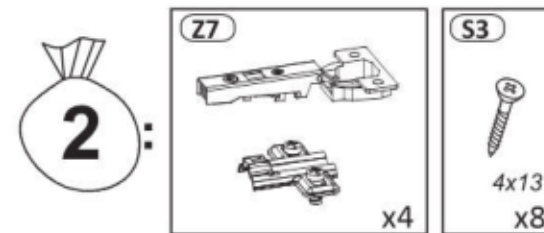

PL Instrukcja montażowa
D Montageanleitung
GB Assembly instructions
SK Návod na montáž
CZ Návod k montáži

D Sehr geehrter Kunde, sollte ein Teil fehlen oder beschädigt sein, kreuzen Sie bitte dieses deutlich auf der Montageanleitung an und schicken Sie zu uns ab.

GB Dear customer, Should there be any place missing or damaged, kindly mark this place clearly on the attached assembly instructions and return it to us.

PL Szanowny Kliencie, gdyby brakowało jakiejś części lub byłaby uszkodzona proszę to oznaczyć krzyżykiem na instrukcji montażowej i przelać instrukcję razem z reklamacją.

SK Vážení zákazník, keby chýbala nejaká časť, alebo by bola poškodená, označte ju prosím krížikom na montážnom návode a zašlite návod spolu s reklamáciou.

CZ Vážení zákazníku, kdyby chyběla nějaká část nebo byla poškozená, označte ji prosím křížkem na montážním návodu a zašlete návod spolu s reklamací.