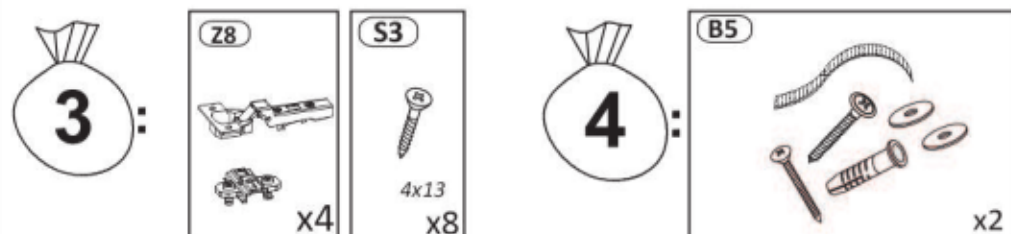

PL Instrukcja montażowa
D Montageanleitung
GB Assembly instructions
SK Návod na montáž
CZ Návod k montáži

D Sehr geehrter Kunde, sollte ein Teil fehlen oder beschädigt sein, kreuzen Sie bitte dieses deutlich auf der Montageanleitung an und schicken Sie zu uns ab.

GB Dear customer, Should there be any place missing or damaged, kindly mark this place clearly on the attached assembly instructions and return it to us.

PL Szanowny Kliencie, gdyby brakowało jakiejś części lub byłaby uszkodzona proszę to oznaczyć krzyżykiem na instrukcji montażowej i przelać instrukcję razem z reklamacją.

SK Vážení zákazník, keby chýbala nejaká časť, alebo by bola poškodená, označte ju prosím krížikom na montážnom návode a zašlite návod spolu s reklamáciou.

CZ Vážení zákazníku, kdyby chyběla nějaká část nebo byla poškozená, označte ji prosím křížkem na montážním návodu a zašlete návod spolu s reklamací.