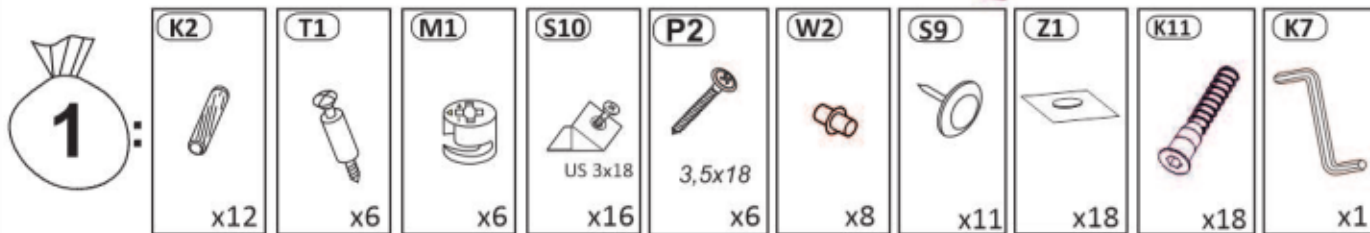

PL Instrukcja montażowa
D Montageanleitung
GB Assembly instructions
SK Návod na montáž
CZ Návod k montáži

D Sehr geehrter Kunde, sollte ein Teil fehlen oder beschädigt sein, kreuzen Sie bitte dieses deutlich auf der Montageanleitung an und schicken Sie zu uns ab.

GB Dear customer, Should there be any place missing or damaged, kindly mark this place clearly on the attached assembly instructions and return it to us.

PL Szanowny Kliencie, gdyby brakowało jakiejś części lub byłaby uszkodzona proszę to oznaczyć krzyżykiem na instrukcji montażowej i przelać instrukcję razem z reklamacją.

SK Vážení zákazník, keby chýbala nejaká časť, alebo by bola poškodená, označte ju prosím krížikom na montážnom návode a zašlite návod spolu s reklamáciou.

CZ Vážení zákazníku, kdyby chyběla nějaká část nebo byla poškozená, označte ji prosím křížkem na montážním návodu a zašlete návod spolu s reklamací.