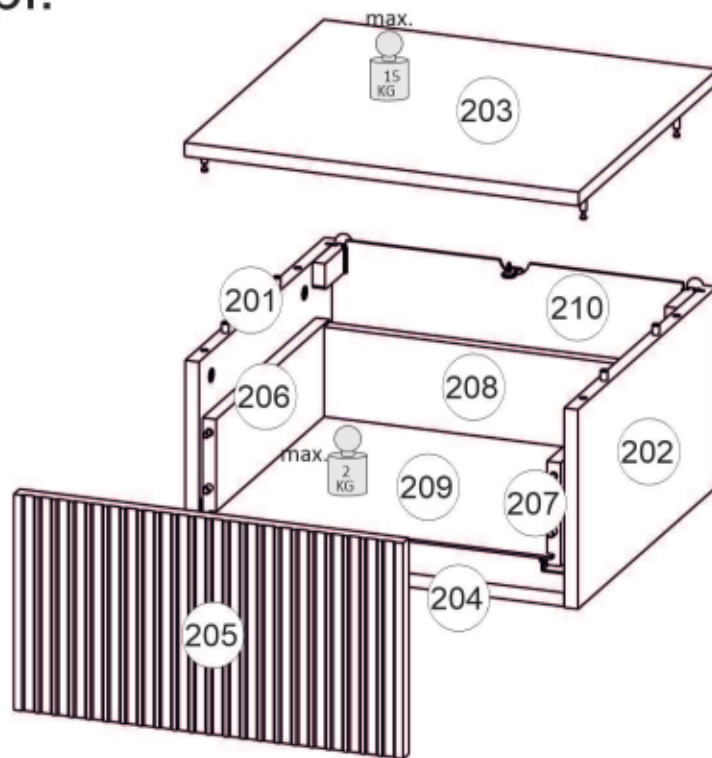

Model: **NICOLE SZAFKA NOCNA 46 1SZ** 1/8
 Modell:

PL Instrukcja montażowa
D Montageanleitung
GB Assembly instructions
SK Návod na montáž
CZ Návod k montáži

Do montażu potrzebne są:
 Für die Montage dieser Type
 benötigen Sie:

Na montáž budete potrebovať
 Potrebne k montáži

2 szt./kpl.

Opcja
Option

| | | |
|---------------------|---------------------|----------------------|
| X1 x2 | X2 x2 | K20 x4 |
|---------------------|---------------------|----------------------|

1

| | | | | | |
|----------------------|----------------------|----------------------|---------------------------------|----------------------|---------------------|
| K2 x20 | T1 x20 | M1 x20 | S10 US 3x18 x8 | K11 x8 | K7 x1 |
|----------------------|----------------------|----------------------|---------------------------------|----------------------|---------------------|

2

| | | |
|--------------------------------|--------------------------------|--------------------------------|
| U1 L-350 x2L x2R | P10 6,3x13 x8 | P2 3,5x18 x10 |
|--------------------------------|--------------------------------|--------------------------------|