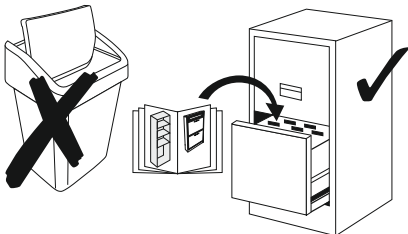

## Belle Shelf 96

Code	Dimensions			Package	
001	225	896	16	1	1/1
002	896	189	16	1	1/1
003	225	205	15	1	1/1
004	225	205	15	1	1/1
accessories				1	1/1