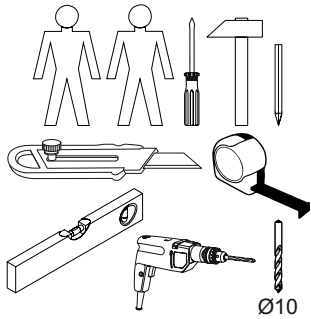

## Belle Shelf 96

Code	Dimensions			Package	
001	225	896	16	1	1/1
002	896	189	16	1	1/1
003	225	205	15	1	1/1
004	225	205	15	1	1/1
accessories				1	1/1

# Accessories:

<p>2x g2</p> 	<p>2x f3 Ø10x50</p> 	<p>2x p17 Ø6x50</p> 	<p>5x e1 Ø7x50</p> 
<p>4x f1 Ø8x30</p> 	<p>2x e2 Ø6.3x13</p> 	<p>4x e19 Ø5x9</p> 	<p>1x z1</p> 
<p>6x r16 Ø5x24</p> 	<p>6x r1 15x12</p> 	<p>2x s2</p> 