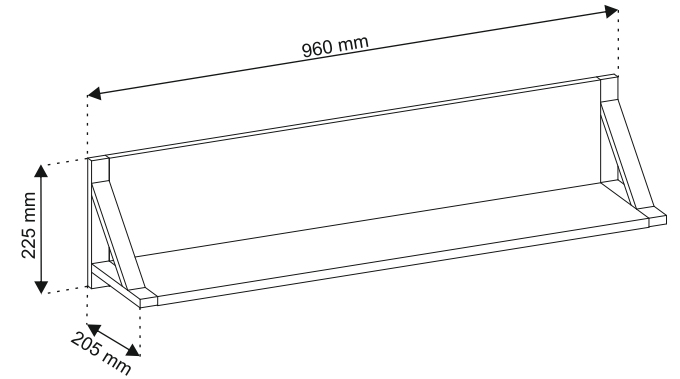

## Belle Shelf 96

Code	Dimensions			Package	
001	225	896	16	1	1/1
002	896	189	16	1	1/1
003	225	205	15	1	1/1
004	225	205	15	1	1/1
accessories				1	1/1

# Accessories:

<p>2x g2</p> 	<p>2x f3 Ø10x50</p> 	<p>2x p17 Ø6x50</p> 	<p>5x e1 Ø7x50</p> 
<p>4x f1 Ø8x30</p> 	<p>2x e2 Ø6.3x13</p> 	<p>4x e19 Ø5x9</p> 	<p>1x z1</p> 
<p>6x r16 Ø5x24</p> 	<p>6x r1 15x12</p> 	<p>2x s2</p> 