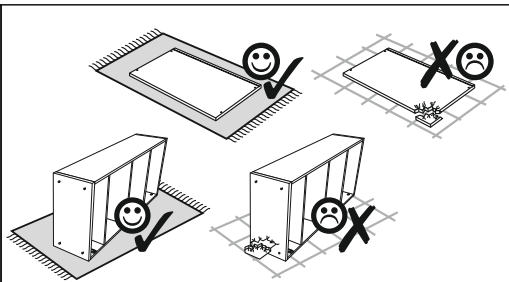

## Belle Shelf 96

Code	Dimensions			Package	
001	225	896	16	1	1/1
002	896	189	16	1	1/1
003	225	205	15	1	1/1
004	225	205	15	1	1/1
accessories				1	1/1