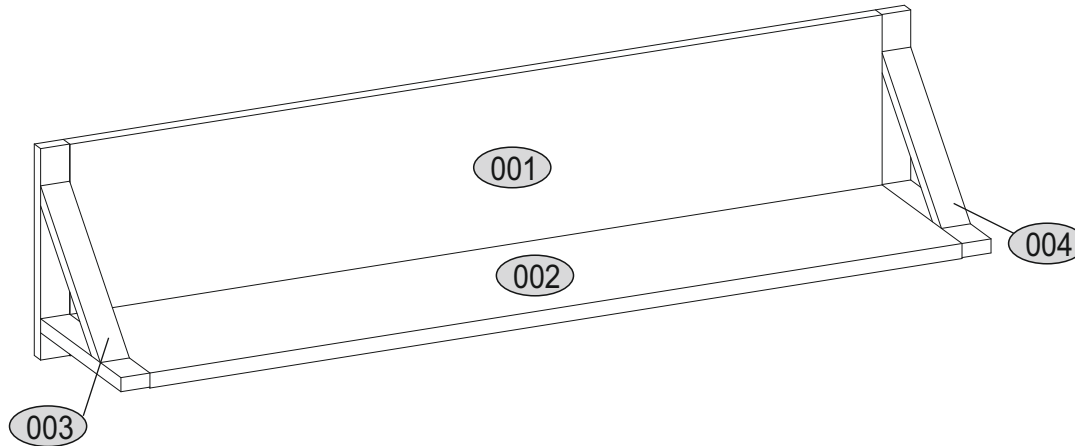

## Belle Shelf 96

Code	Dimensions			Package	
001	225	896	16	1	1/1
002	896	189	16	1	1/1
003	225	205	15	1	1/1
004	225	205	15	1	1/1
accessories				1	1/1